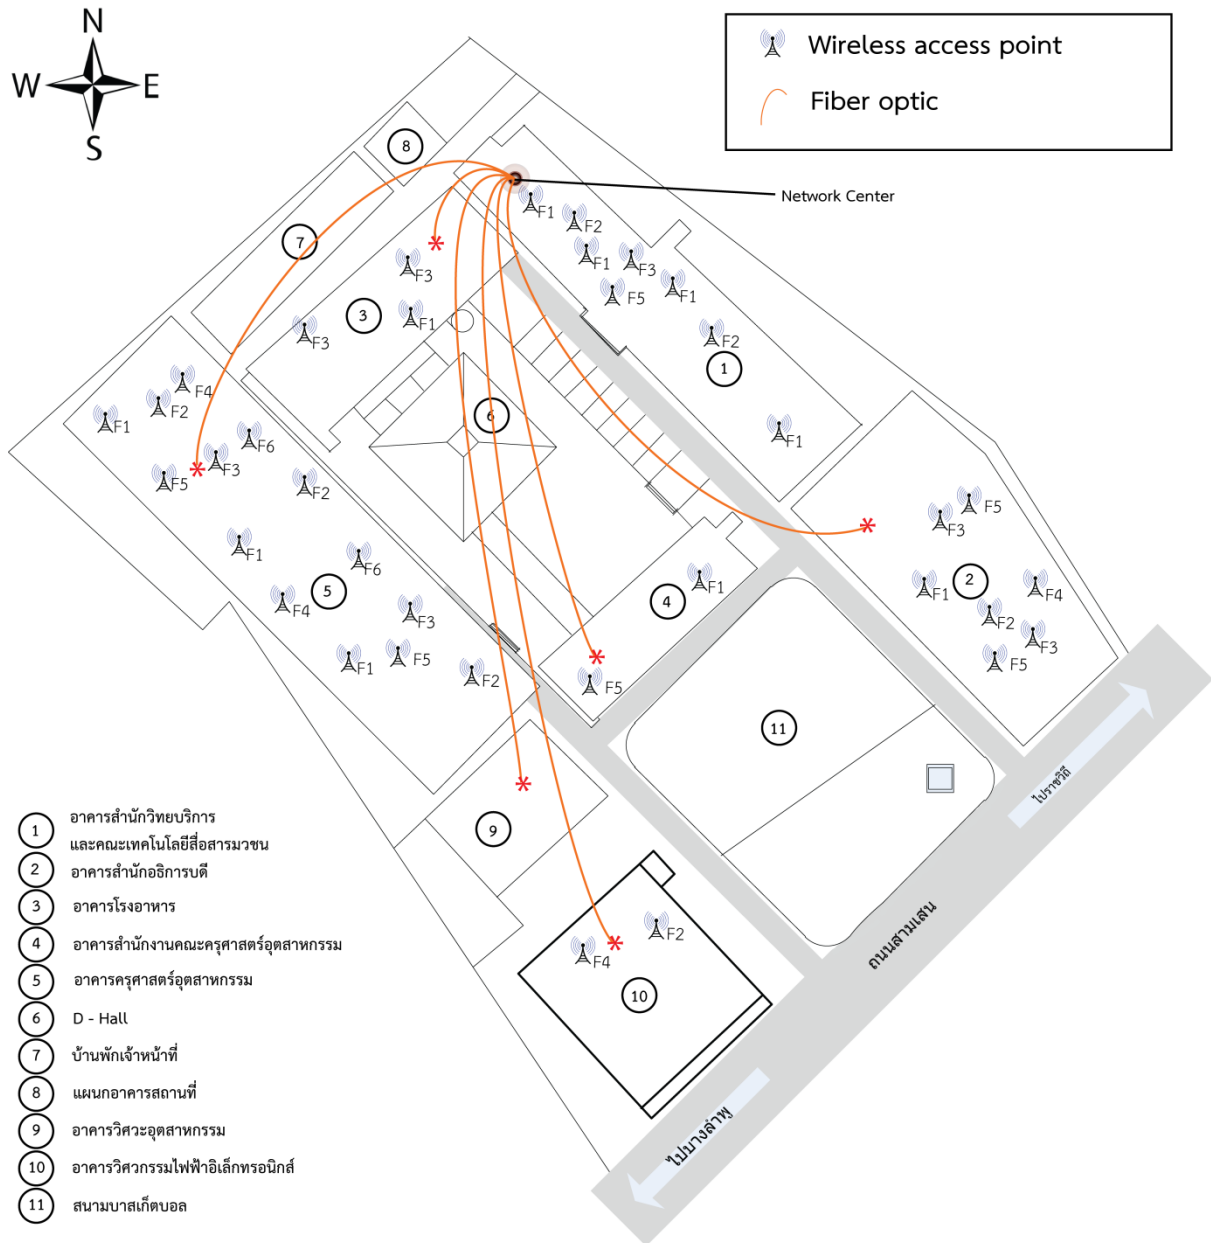

๒.๕.๑ มีบริการด้านกายภาพที่เหมาะสมต่อการจัดการเรียนการสอนและการพัฒนานักศึกษา โดยมีเส้นทางเครือข่ายคอมพิวเตอร์ครอบคลุมไปถึงทุกคณะ

ฝั่งบริเวณ มทร.พระนคร (ศูนย์เทเวศร์)

คณะครุศาสตร์อุตสาหกรรม คณะเทคโนโลยีสื่อสารมวลชน สำนักอธิการบดี

สวท.2.1-1-1 แสดงการกระจายของเส้นทางเครือข่ายชนิดมีสายและไร้สายในพื้นที่ศูนย์เทเวศร์