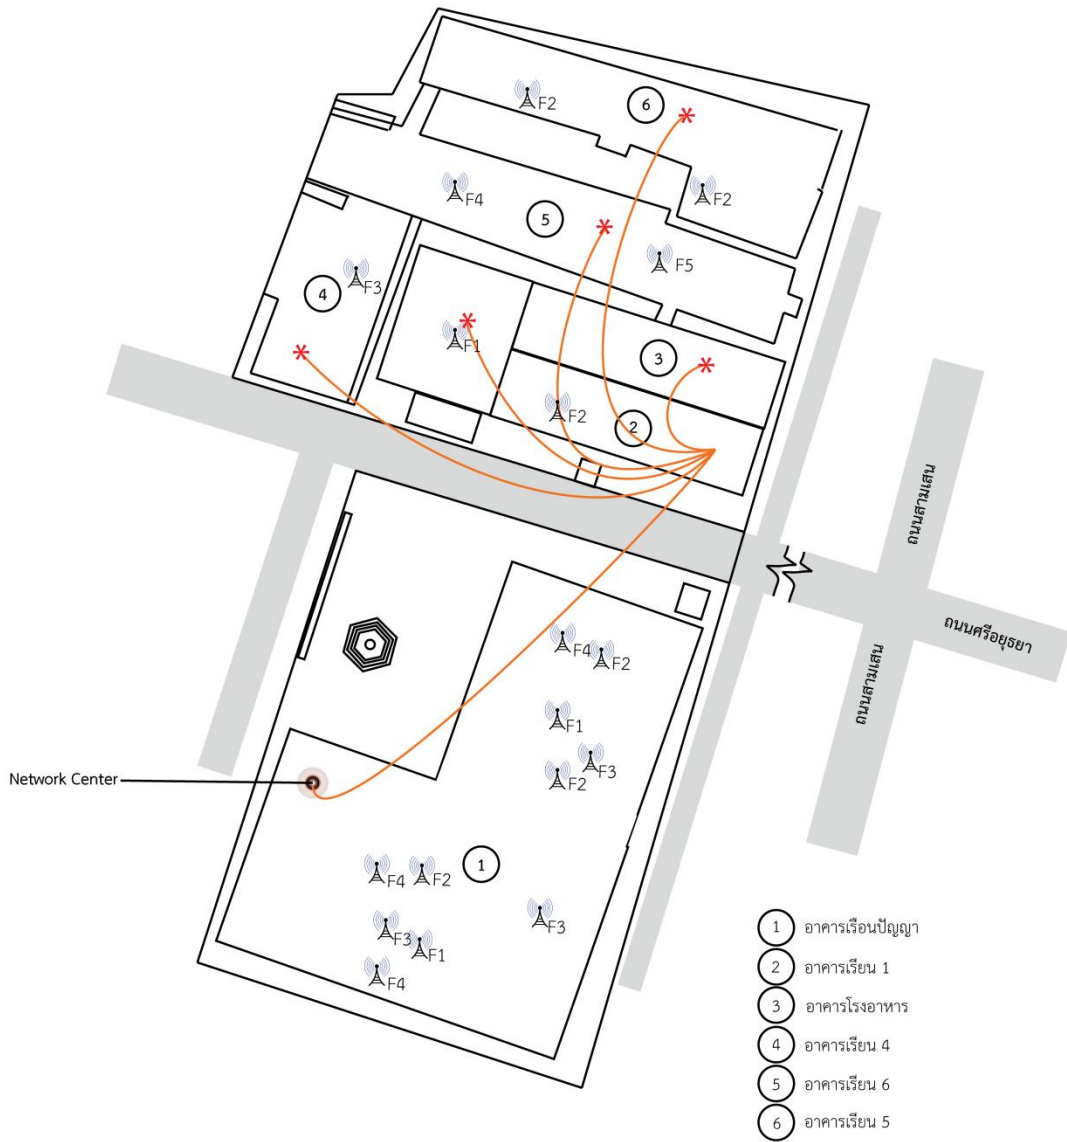

ผังบริเวณ มทร.พระนคร (ศูนย์ไซติเวซ)

คณะเทคโนโลยีคหกรรมศาสตร์ คณะสถาปัตยกรรมและการออกแบบ

สวท.2.1-4-2 แสดงการกระจายของเส้นทางเครือข่ายชนิดมีสายและไร้สายในพื้นที่ศูนย์ไซติเวซ