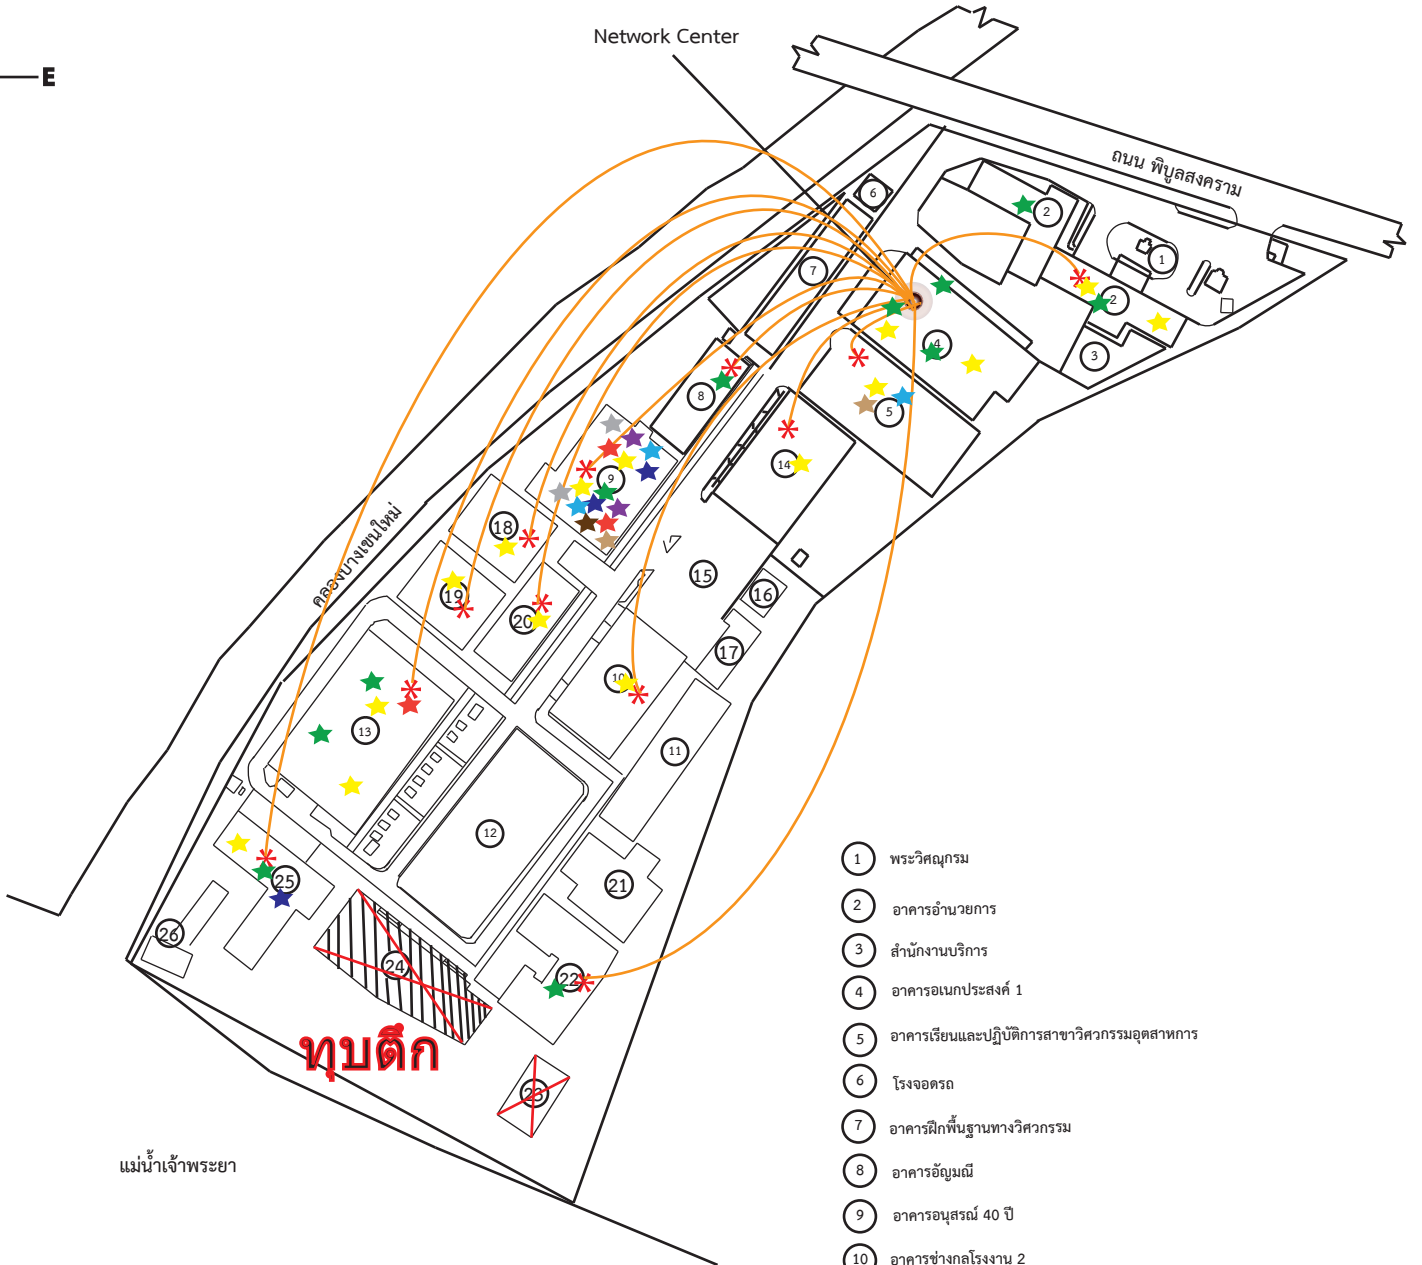

ผังบริเวณ มทร.พระนคร (ศูนย์พระนครเหนือ)

คณะวิศวกรรมศาสตร์ คณะวิทยาศาสตร์และเทคโนโลยี

- 1 พระวิศวกรรม
- 2 อาคารอำนวยการ
- 3 สำนักงานบริการ
- 4 อาคารอเนกประสงค์ 1
- 5 อาคารเรียนและปฏิบัติการสาขาวิศวกรรมอุตสาหกรรม
- 6 โรงจอดรถ
- 7 อาคารฝึกพื้นฐานทางวิศวกรรม
- 8 อาคารอำนวยการ
- 9 อาคารอนุสรณ์ 40 ปี
- 10 อาคารช่างกลโรงงาน 2
- 11 อาคารปฏิบัติการช่างกลโรงงาน
- 12 สนามฟุตบอล
- 13 อาคารกิจการนักศึกษา
- 14 อาคารวิศวกรรมเครื่องกล
- 15 ลานอเนกประสงค์
- 16 โรงกรองน้ำ
- 17 อาคารช่างกลโรงงาน
- 18 อาคารปฏิบัติการช่างยนต์ 2
- 19 อาคาร CNC
- 20 อาคารเรียนและปฏิบัติการสาขาเครื่องจักรกลอัตโนมัติ
- 21 อาคารช่างหล่อ
- 22 อาคารปฏิบัติการช่างไฟฟ้า
- 23 บ้านพักอาจารย์
- 24 อาคารเรียนรวมคณะวิศวกรรมศาสตร์ (ไฟฟ้า, อิเล็กทรอนิกส์, คอมพิวเตอร์) (กำลังก่อสร้าง)
- 25 อาคารอิเล็กทรอนิกส์
- 26 บ้านพัก

- ★ Wireless access point Fl1
- ★ Wireless access point Fl2
- ★ Wireless access point Fl3
- ★ Wireless access point Fl4
- ★ Wireless access point Fl5
- ★ Wireless access point Fl6
- ★ Wireless access point Fl7
- ★ Wireless access point Fl8
- ★ Wireless access point Fl9

Fiber optic

สวท.2.1-1-4 แสดงการกระจายของเส้นทางเครือข่ายชนิดมีสายและไร้สายในพื้นที่ศูนย์พระนครเหนือ