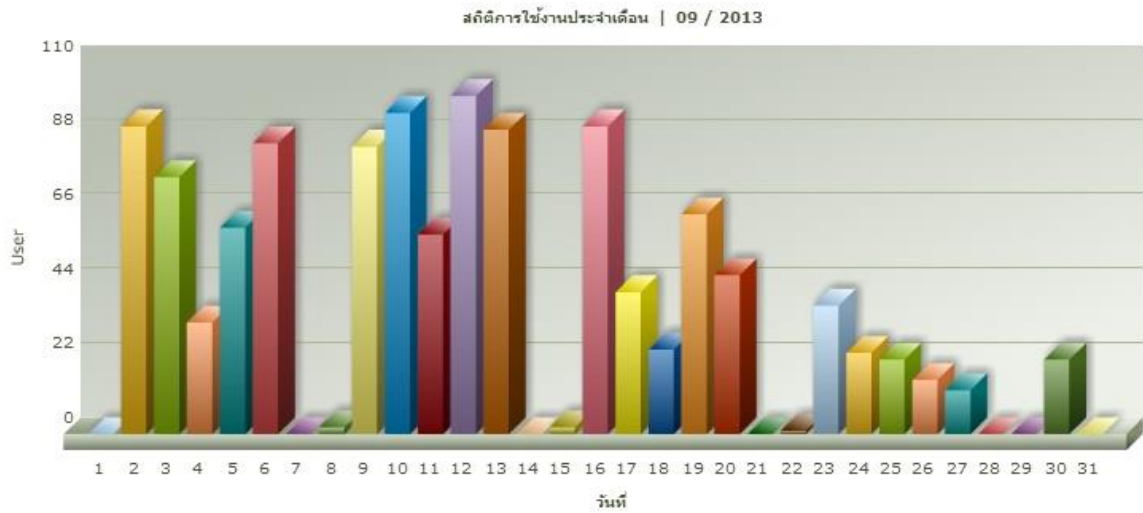

สถิติการใช้งานประจำเดือน : 07/2013 - 1440 คน

สถิติการใช้งานประจำปี : 2013 - 11411 คน

3. ประจำเดือนสิงหาคม 2556

สถิติการใช้งาน ศูนย์พระนครเหนือ

สถิติการใช้งาน ศูนย์พระนครเหนือ | รายงานประจำเดือน

วันเปิดทำการประจำเดือน : 08/2013 - 22 วัน

สถิติวันที่มีผู้ใช้งานสูงสุดประจำเดือน : 08/2013 - 98 คน (วันที่ 22/08/2013)

สถิติการใช้งานประจำเดือน : 08/2013 - 1372 คน

สถิติการใช้งานประจำปี : 2013 - 11411 คน

4. ประจำเดือนกันยายน 2556

สถิติการใช้งาน ศูนย์พระนครเหนือ

สถิติการใช้งาน ศูนย์พระนครเหนือ | ดูรายงานประจำเดือน

วันเปิดทำการประจำเดือน : 09/2013 - 24 วัน

สถิติวันที่มีผู้ใช้งานสูงสุดประจำเดือน : 09/2013 - 100 คน (วันที่ 12/09/2013)

สถิติการใช้งานประจำเดือน : 09/2013 - 1186 คน

สถิติการใช้งานประจำปี : 2013 - 11411 คน

5. ประจำเดือนตุลาคม 2556

สถิติการใช้งาน ศูนย์พระนครเหนือ

สถิติการใช้งาน ศูนย์พระนครเหนือ | รายงานประจำเดือน

วันเปิดทำการประจำเดือน : 11/2013 - 18 วัน

สถิติวันที่มีผู้ใช้งานสูงสุดประจำเดือน : 11/2013 - 138 คน (วันที่ 05/11/2013)