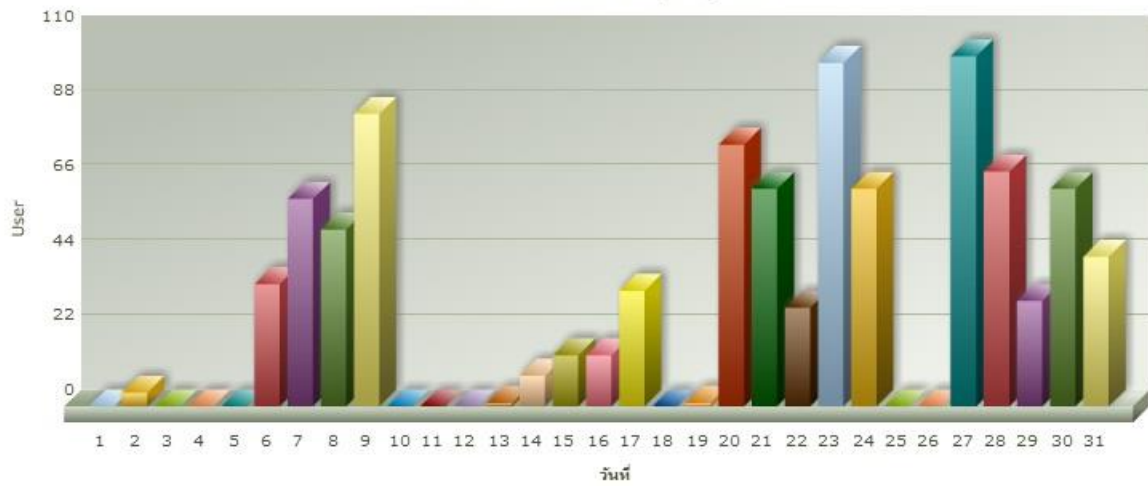

สถิติการใช้งาน ศูนย์พระนครเหนือ | รายงานประจำเดือน

วันเปิดทำการประจำเดือน : 12/2013 - 15 วัน

สถิติวันที่มีผู้ใช้งานสูงสุดประจำเดือน : 12/2013 - 94 คน (วันที่ 24/12/2013)

สถิติการใช้งานประจำเดือน : 12/2013 - 626 คน

สถิติการใช้งานประจำปี : 2013 - 11411 คน

8. ประจำเดือนมกราคม 2557

สถิติการใช้งาน ศูนย์พระนครเหนือ

สถิติการใช้งาน ศูนย์พระนครเหนือ | รายงานประจำเดือน

สถิติการใช้งานประจำเดือน | 01 / 2014

วันเปิดทำการประจำเดือน : 01/2014 - 21 วัน

สถิติวันที่มีผู้ใช้งานสูงสุดประจำเดือน : 01/2014 - 103 คน (วันที่ 27/01/2014)

สถิติการใช้งานประจำเดือน : 01/2014 - 960 คน

สถิติการใช้งานประจำปี : 2014 - 2903 คน

9. ประจำเดือนกุมภาพันธ์ 2557

สถิติการใช้งาน ศูนย์พระนครเหนือ

สถิติการใช้งาน ศูนย์พระนครเหนือ | รายงานประจำเดือน

วันเปิดทำการประจำเดือน : 02/2014 - 20 วัน

สถิติวันที่มีผู้ใช้งานสูงสุดประจำเดือน : 02/2014 - 113 คน (วันที่ 06/02/2014)

สถิติการใช้งานประจำเดือน : 02/2014 - 1069 คน