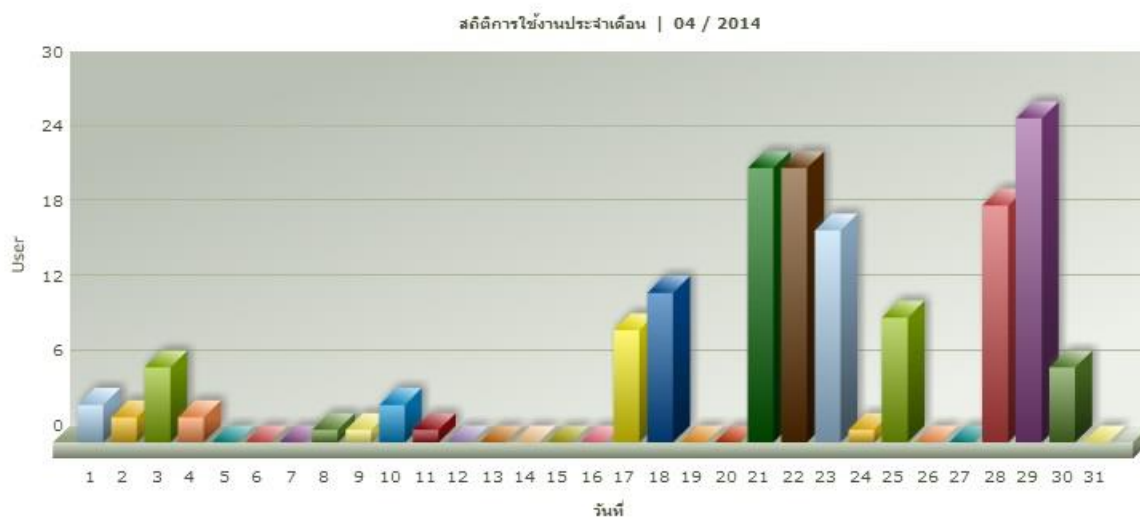

สถิติการใช้งาน ศูนย์พระนครเหนือ | รายงานประจำเดือน

วันเปิดทำการประจำเดือน : 02/2014 - 20 วัน

สถิติวันที่มีผู้ใช้งานสูงสุดประจำเดือน : 02/2014 - 113 คน (วันที่ 06/02/2014)

สถิติการใช้งานประจำเดือน : 02/2014 - 1069 คน

สถิติการใช้งานประจำปี : 2014 - 2903 คน

10. ประจำเดือนมีนาคม 2557

สถิติการใช้งาน ศูนย์พระนครเหนือ

สถิติการใช้งาน ศูนย์พระนครเหนือ | รายงานประจำเดือน

วันเปิดทำการประจำเดือน : 03/2014 - 25 วัน

สถิติวันที่มีผู้ใช้งานสูงสุดประจำเดือน : 03/2014 - 71 คน (วันที่ 04/03/2014)

สถิติการใช้งานประจำเดือน : 03/2014 - 573 คน

สถิติการใช้งานประจำปี : 2014 - 2903 คน

11. ประจำเดือนเมษายน 2557

สถิติการใช้งาน ศูนย์พระนครเหนือ

สถิติการใช้งาน ศูนย์พระนครเหนือ | รายงานประจำเดือน

วันเปิดทำการประจำเดือน : 04/2014 - 18 วัน

สถิติวันที่มีผู้ใช้งานสูงสุดประจำเดือน : 04/2014 - 26 คน (วันที่ 29/04/2014)

สถิติการใช้งานประจำเดือน : 04/2014 - 163 คน

สถิติการใช้งานประจำปี : 2014 - 2903 คน

12. ประจำเดือนพฤษภาคม 2557

สถิติการใช้งาน ศูนย์พระนครเหนือ