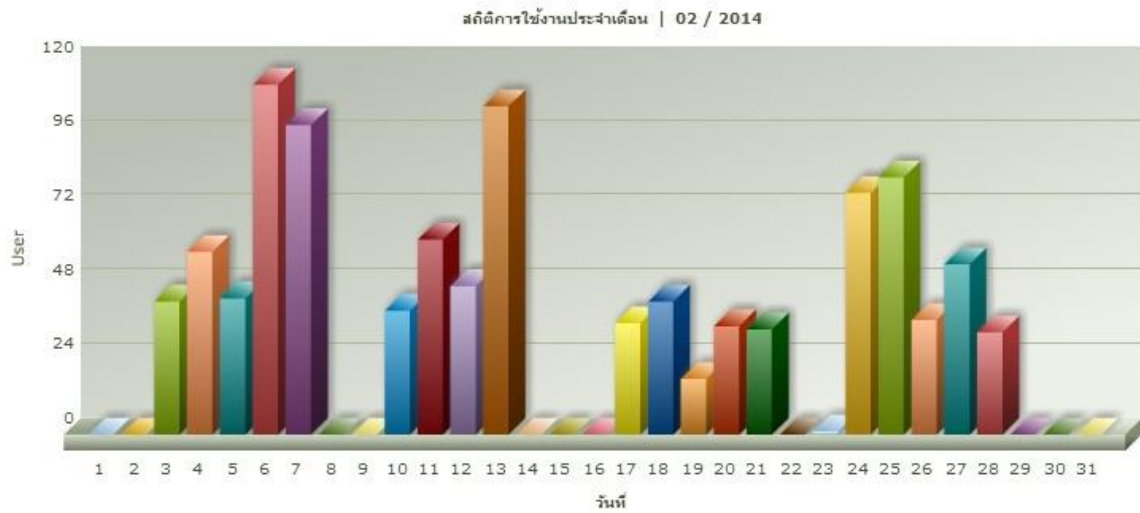

สถิติการใช้งานประจำปี : 2013 - 11411 คน

8. ประจำเดือนมกราคม 2557

สถิติการใช้งาน ศูนย์พระนครเหนือ

สถิติการใช้งาน ศูนย์พระนครเหนือ | รายงานประจำเดือน

สถิติการใช้งานประจำเดือน | 01 / 2014

วันเปิดทำการประจำเดือน : 01/2014 - 21 วัน

สถิติวันที่มีผู้ใช้งานสูงสุดประจำเดือน : 01/2014 - 103 คน (วันที่ 27/01/2014)

สถิติการใช้งานประจำเดือน : 01/2014 - 960 คน

สถิติการใช้งานประจำปี : 2014 - 2903 คน

9. ประจำเดือนกุมภาพันธ์ 2557

สถิติการใช้งาน ศูนย์พระนครเหนือ

สถิติการใช้งาน ศูนย์พระนครเหนือ | รายงานประจำเดือน

วันเปิดทำการประจำเดือน : 02/2014 - 20 วัน

สถิติวันที่มีผู้ใช้งานสูงสุดประจำเดือน : 02/2014 - 113 คน (วันที่ 06/02/2014)

สถิติการใช้งานประจำเดือน : 02/2014 - 1069 คน

สถิติการใช้งานประจำปี : 2014 - 2903 คน

10. ประจำเดือนมีนาคม 2557

สถิติการใช้งาน ศูนย์พระนครเหนือ

สถิติการใช้งาน ศูนย์พระนครเหนือ | รายงานประจำเดือน

วันเปิดทำการประจำเดือน : 03/2014 - 25 วัน

สถิติวันที่มีผู้ใช้งานสูงสุดประจำเดือน : 03/2014 - 71 คน (วันที่ 04/03/2014)