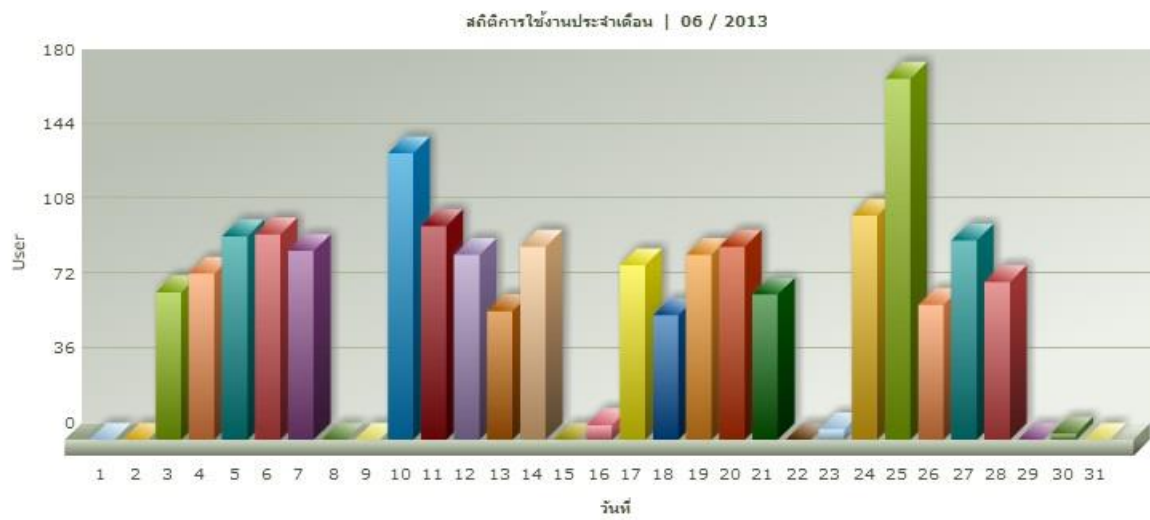

สทท.2.1-3-5 ระบบรายงานจำนวนผู้ใช้บริการ ศูนย์การเรียนรู้ด้วยตนเอง พระนครเหนือ

ตั้งแต่เดือนมิถุนายน 2556-พฤษภาคม 2557

1.ประจำเดือนมิถุนายน 2556

สถิติการใช้งาน ศูนย์พระนครเหนือ

สถิติการใช้งาน ศูนย์พระนครเหนือ | รายงานประจำเดือน

วันเปิดทำการประจำเดือน : 06/2013 - 23 วัน

สถิติวันที่มีผู้ใช้งานสูงสุดประจำเดือน : 06/2013 - 174 คน (วันที่ 25/06/2013)

สถิติการใช้งานประจำเดือน : 06/2013 - 1854 คน

สถิติการใช้งานประจำปี : 2013 - 11411 คน

2. ประจำเดือนกรกฎาคม 2556

สถิติการใช้งาน ศูนย์พระนครเหนือ

สถิติการใช้งาน ศูนย์พระนครเหนือ | รายงานประจำเดือน

วันเปิดทำการประจำเดือน : 07/2013 - 21 วัน

สถิติวันที่มีผู้ใช้งานสูงสุดประจำเดือน : 07/2013 - 102 คน (วันที่ 09/07/2013)

สถิติการใช้งานประจำเดือน : 07/2013 - 1440 คน

สถิติการใช้งานประจำปี : 2013 - 11411 คน

3. ประจำเดือนสิงหาคม 2556

สถิติการใช้งาน ศูนย์พระนครเหนือ

สถิติการใช้งาน ศูนย์พระนครเหนือ | รายงานประจำเดือน

วันเปิดทำการประจำเดือน : 08/2013 - 22 วัน