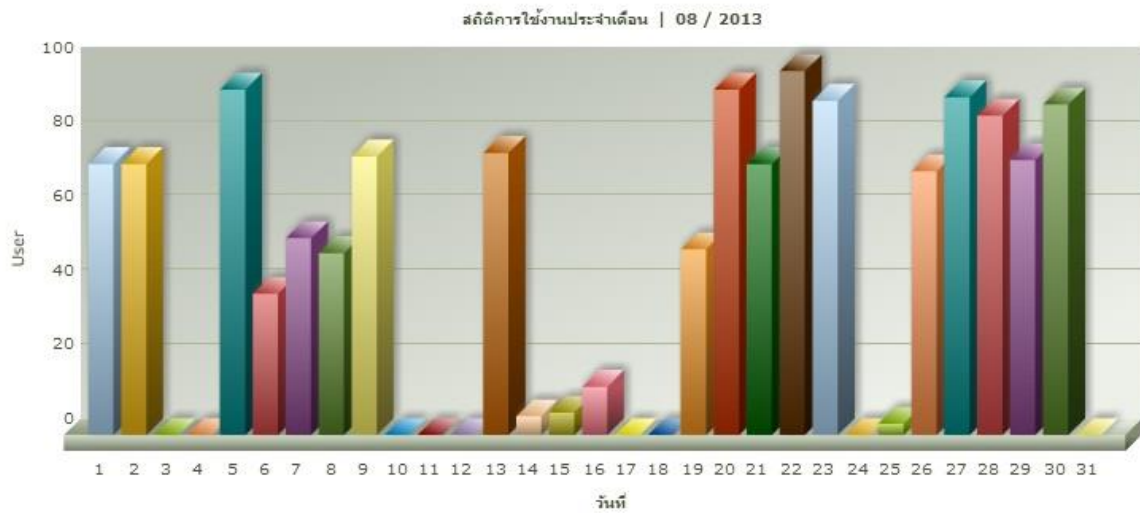

วันเปิดทำการประจำเดือน : 06/2013 - 23 วัน

สถิติวันที่มีผู้ใช้งานสูงสุดประจำเดือน : 06/2013 - 174 คน (วันที่ 25/06/2013)

สถิติการใช้งานประจำเดือน : 06/2013 - 1854 คน

สถิติการใช้งานประจำปี : 2013 - 11411 คน

2. ประจำเดือนกรกฎาคม 2556

สถิติการใช้งาน ศูนย์พระนครเหนือ

สถิติการใช้งาน ศูนย์พระนครเหนือ | รายงานประจำเดือน

วันเปิดทำการประจำเดือน : 07/2013 - 21 วัน

สถิติวันที่มีผู้ใช้งานสูงสุดประจำเดือน : 07/2013 - 102 คน (วันที่ 09/07/2013)

สถิติการใช้งานประจำเดือน : 07/2013 - 1440 คน

สถิติการใช้งานประจำปี : 2013 - 11411 คน

3. ประจำเดือนสิงหาคม 2556

สถิติการใช้งาน ศูนย์พระนครเหนือ

สถิติการใช้งาน ศูนย์พระนครเหนือ | รายงานประจำเดือน

วันเปิดทำการประจำเดือน : 08/2013 - 22 วัน

สถิติวันที่มีผู้ใช้งานสูงสุดประจำเดือน : 08/2013 - 98 คน (วันที่ 22/08/2013)

สถิติการใช้งานประจำเดือน : 08/2013 - 1372 คน

สถิติการใช้งานประจำปี : 2013 - 11411 คน

4. ประจำเดือนกันยายน 2556

สถิติการใช้งาน ศูนย์พระนครเหนือ