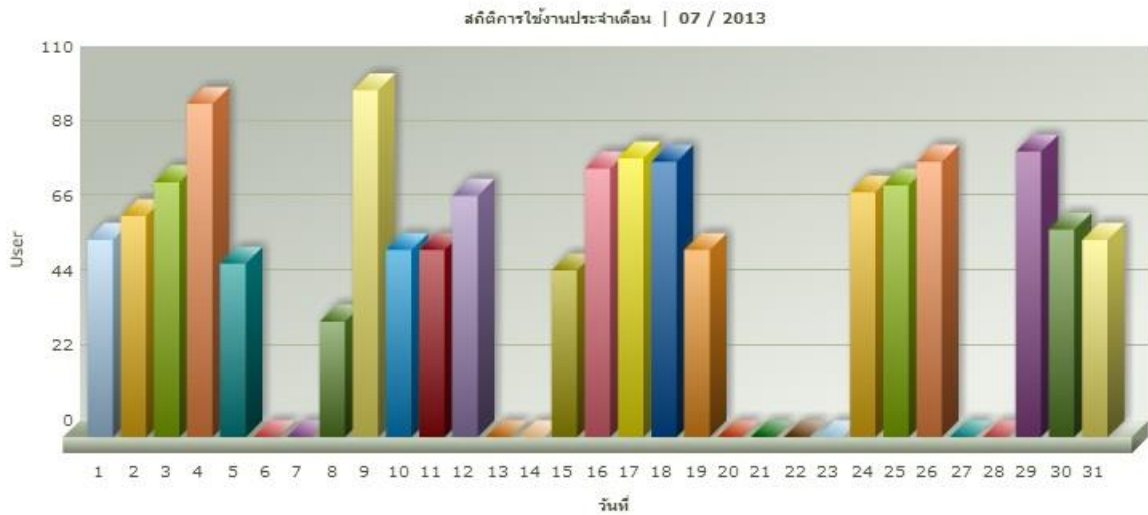

สทท.2.1-3-5 ระบบรายงานจำนวนผู้ใช้บริการ ศูนย์การเรียนรู้ด้วยตนเอง พระนครเหนือ

ตั้งแต่เดือนมิถุนายน 2556-พฤษภาคม 2557

1.ประจำเดือนมิถุนายน 2556

สถิติการใช้งาน ศูนย์พระนครเหนือ

สถิติการใช้งาน ศูนย์พระนครเหนือ | รายงานประจำเดือน

วันเปิดทำการประจำเดือน : 06/2013 - 23 วัน

สถิติวันที่มีผู้ใช้งานสูงสุดประจำเดือน : 06/2013 - 174 คน (วันที่ 25/06/2013)

สถิติการใช้งานประจำเดือน : 06/2013 - 1854 คน

สถิติการใช้งานประจำปี : 2013 - 11411 คน

2. ประจำเดือนกรกฎาคม 2556

สถิติการใช้งาน ศูนย์พระนครเหนือ

สถิติการใช้งาน ศูนย์พระนครเหนือ | รายงานประจำเดือน

วันเปิดทำการประจำเดือน : 07/2013 - 21 วัน

สถิติวันที่มีผู้ใช้งานสูงสุดประจำเดือน : 07/2013 - 102 คน (วันที่ 09/07/2013)

สถิติการใช้งานประจำเดือน : 07/2013 - 1440 คน

สถิติการใช้งานประจำปี : 2013 - 11411 คน

3. ประจำเดือนสิงหาคม 2556

สถิติการใช้งาน ศูนย์พระนครเหนือ

สถิติการใช้งาน ศูนย์พระนครเหนือ | รายงานประจำเดือน

วันเปิดทำการประจำเดือน : 08/2013 - 22 วัน