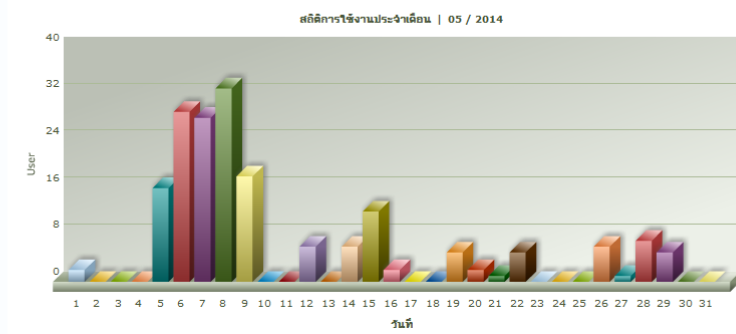

สถิติการใช้งานประจำเดือน : 02/2014 - 3511 คน

- เดือนมีนาคม 2557

สถิติการใช้งาน ศูนย์พัฒนาระบบราชการ

สถิติการใช้งาน ศูนย์พัฒนาระบบราชการ | รายงานประจำเดือน

วันเปิดทำการประจำเดือน : 03/2014 - 24 วัน

สถิติวันที่มีผู้ใช้งานสูงสุดประจำเดือน : 03/2014 - 346 คน (วันที่ 06/03/2014)

สถิติการใช้งานประจำเดือน : 03/2014 - 3296 คน

สถิติการใช้งานประจำปี : 2014 - 9788 คน

- เดือนเมษายน 2557

สถิติการใช้งาน ศูนย์พัฒนาระบบราชการ

สถิติการใช้งาน ศูนย์พัฒนาระบบราชการ | รายงานประจำเดือน

- เดือนพฤษภาคม 2557

สถิติการใช้งาน ศูนย์พัฒนาระบบราชการ

สถิติการใช้งาน ศูนย์พัฒนาระบบราชการ | ดูรายงานประจำเดือน

วันเปิดทำการประจำเดือน : 05/2014 - 18 วัน

สถิติวันที่มีผู้ใช้งานสูงสุดประจำเดือน : 05/2014 - 33 คน (วันที่ 08/05/2014)

สถิติการใช้งานประจำเดือน : 05/2014 - 184 คน

สถิติการใช้งานประจำปี : 2014 - 9788 คน