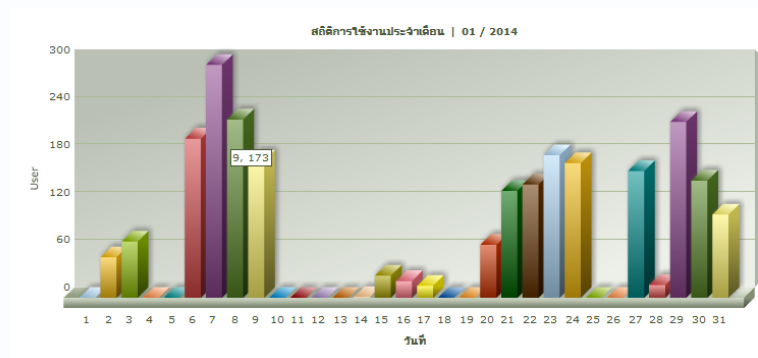

วันเปิดทำการประจำเดือน : 08/2013 - 23 วัน

สถิติวันที่มีผู้ใช้งานสูงสุดประจำเดือน : 08/2013 - 342 คน (วันที่ 21/08/2013)

สถิติการใช้งานประจำเดือน : 08/2013 - 5141 คน

สถิติการใช้งานประจำปี : 2013 - 34684 คน

- เดือนกันยายน 2556

สถิติการใช้งาน ศูนย์พัฒนาระบบราชการ

สถิติการใช้งาน ศูนย์พัฒนาระบบราชการ | รายงานประจำเดือน

วันเปิดทำการประจำเดือน : 09/2013 - 25 วัน

สถิติวันที่มีผู้ใช้งานสูงสุดประจำเดือน : 09/2013 - 461 คน (วันที่ 10/09/2013)

สถิติการใช้งานประจำเดือน : 09/2013 - 5365 คน

สถิติการใช้งานประจำปี : 2013 - 34684 คน

- เดือนตุลาคม 2556

- เดือนพฤศจิกายน 2556

- เดือนธันวาคม 2556

- เดือนมกราคม 2557

สถิติการใช้งาน ศูนย์พัฒนาระบบราชการ

สถิติการใช้งาน ศูนย์พัฒนาระบบราชการ | รายงานประจำเดือน

วันเปิดทำการประจำเดือน : 01/2014 - 20 วัน

สถิติวันที่มีผู้ใช้งานสูงสุดประจำเดือน : 01/2014 - 294 คน (วันที่ 07/01/2014)

สถิติการใช้งานประจำเดือน : 01/2014 - 2426 คน

สถิติการใช้งานประจำปี : 2014 - 9788 คน