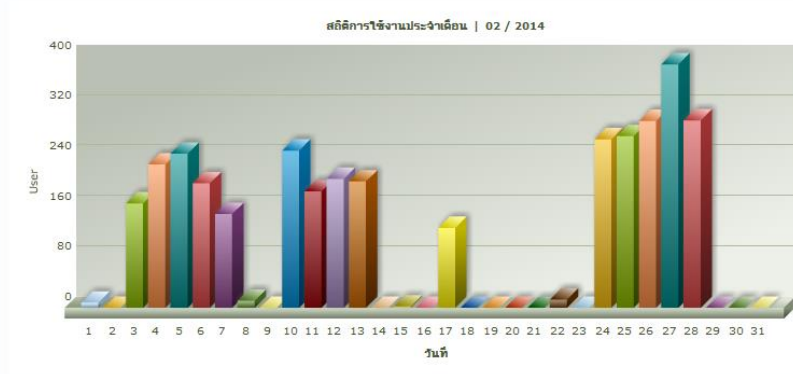

สถิติการใช้งานประจำเดือน : 09/2013 - 5365 คน

สถิติการใช้งานประจำปี : 2013 - 34684 คน

- เดือนตุลาคม 2556

- เดือนพฤศจิกายน 2556

- เดือนธันวาคม 2556

- เดือนมกราคม 2557

สถิติการใช้งาน ศูนย์พัฒนาระบบราชการ

สถิติการใช้งาน ศูนย์พัฒนาระบบราชการ | รายงานประจำเดือน

วันเปิดทำการประจำเดือน : 01/2014 - 20 วัน

สถิติวันที่มีผู้ใช้งานสูงสุดประจำเดือน : 01/2014 - 294 คน (วันที่ 07/01/2014)

สถิติการใช้งานประจำเดือน : 01/2014 - 2426 คน

สถิติการใช้งานประจำปี : 2014 - 9788 คน

- เดือนกุมภาพันธ์ 2557

สถิติการใช้งาน ศูนย์พัฒนาระบบราชการ

สถิติการใช้งาน ศูนย์พัฒนาระบบราชการ | รายงานประจำเดือน

วันเปิดทำการประจำเดือน : 02/2014 - 19 วัน

สถิติวันที่มีผู้ใช้งานสูงสุดประจำเดือน : 02/2014 - 387 คน (วันที่ 27/02/2014)