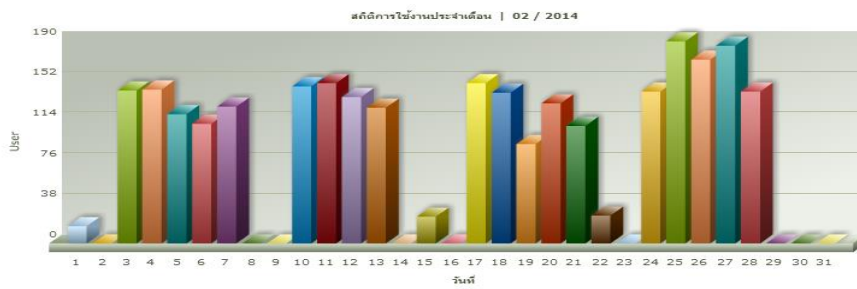

ธันวาคม 2556

สถิติการใช้งาน ศูนย์ไซเบอร์เวซ

สถิติการใช้งาน ศูนย์ไซเบอร์เวซ | ดูรายงานประจำเดือน

วันเปิดทำการประจำเดือน : 12/2013 - 14 วัน

สถิติวันที่มีผู้ใช้งานสูงสุดประจำเดือน : 12/2013 - 165 คน (วันที่ 24/12/2013)

สถิติการใช้งานประจำเดือน : 12/2013 - 1441 คน

สถิติการใช้งานประจำปี : 2013 - 17979 คน

มกราคม 2557

สถิติการใช้งาน ศูนย์ไซเบอร์เวซ

สถิติการใช้งาน ศูนย์ไซเบอร์เวซ | ดูรายงานประจำเดือน

วันเปิดทำการประจำเดือน : 01/2014 - 20 วัน

สถิติวันที่มีผู้ใช้งานสูงสุดประจำเดือน : 01/2014 - 156 คน (วันที่ 27/01/2014)

สถิติการใช้งานประจำเดือน : 01/2014 - 1892 คน

สถิติการใช้งานประจำปี : 2014 - 7296 คน

กุมภาพันธ์ 2557

สถิติการใช้งาน ศูนย์โรคเอดส์

สถิติการใช้งาน ศูนย์โรคเอดส์ | รายงานประจำเดือน

วันเปิดทำการประจำเดือน : 02/2014 - 22 วัน

สถิติวันที่มีผู้ใช้งานสูงสุดประจำเดือน : 02/2014 - 189 คน (วันที่ 25/02/2014)

สถิติการใช้งานประจำเดือน : 02/2014 - 2731 คน