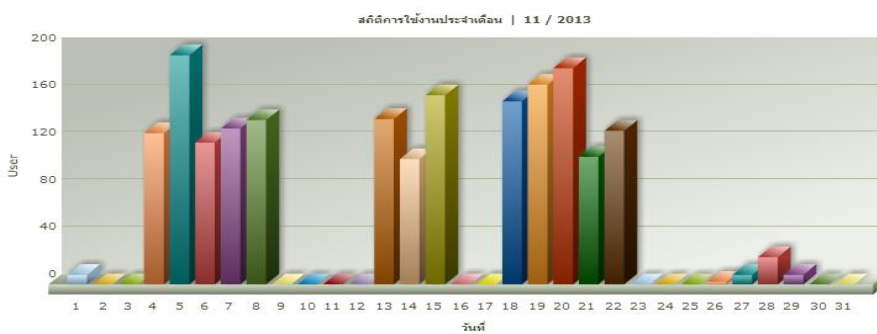

สถิติการใช้งานประจำเดือน : 09/2013 - 2899 คน

สถิติการใช้งานประจำปี : 2013 - 17979 คน

ตุลาคม 2556

สถิติการใช้งาน ศูนย์โซติเวช

สถิติการใช้งาน ศูนย์โซติเวช | รายงานประจำเดือน

วันเปิดทำการประจำเดือน : 10/2013 - 19 วัน

สถิติวันที่มีผู้ใช้งานสูงสุดประจำเดือน : 10/2013 - 79 คน (วันที่ 30/10/2013)

สถิติการใช้งานประจำเดือน : 10/2013 - 443 คน

สถิติการใช้งานประจำปี : 2013 - 17979 คน

พฤศจิกายน 2556

สถิติการใช้งาน ศูนย์โซติเวช

สถิติการใช้งาน ศูนย์โซติเวช | รายงานประจำเดือน

วันเปิดทำการประจำเดือน : 11/2013 - 18 วัน

สถิติวันที่มีผู้ใช้งานสูงสุดประจำเดือน : 11/2013 - 194 คน (วันที่ 05/11/2013)

สถิติการใช้งานประจำเดือน : 11/2013 - 1913 คน

สถิติการใช้งานประจำปี : 2013 - 17979 คน

ธันวาคม 2556

สถิติการใช้งาน ศูนย์ไซเบอร์เวซ

สถิติการใช้งาน ศูนย์ไซเบอร์เวซ | ดูรายงานประจำเดือน

วันเปิดทำการประจำเดือน : 12/2013 - 14 วัน

สถิติวันที่มีผู้ใช้งานสูงสุดประจำเดือน : 12/2013 - 165 คน (วันที่ 24/12/2013)