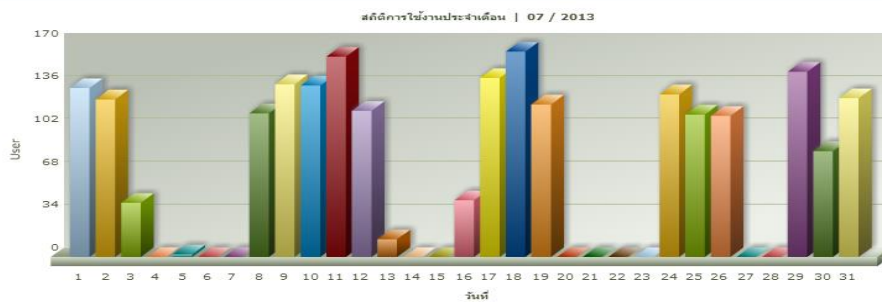

สถิติการใช้งานห้องศูนย์การเรียนรู้ด้วยตนเอง ศูนย์ไซโตเวซ

มิถุนายน 2556

สถิติการใช้งาน ศูนย์ไซโตเวซ

สถิติการใช้งาน ศูนย์ไซโตเวซ | ดูรายงานประจำเดือน

วันเปิดทำการประจำเดือน : 06/2013 - 22 วัน

สถิติวันที่มีผู้ใช้งานสูงสุดประจำเดือน : 06/2013 - 138 คน (วันที่ 07/06/2013)

สถิติการใช้งานประจำเดือน : 06/2013 - 1937 คน

สถิติการใช้งานประจำปี : 2013 - 17979 คน

กรกฎาคม 2556

สถิติการใช้งาน ศูนย์ไซโตเวซ

สถิติการใช้งาน ศูนย์ไซโตเวซ | ดูรายงานประจำเดือน

วันเปิดทำการประจำเดือน : 07/2013 - 20 วัน

สถิติวันที่มีผู้ใช้งานสูงสุดประจำเดือน : 07/2013 - 163 คน (วันที่ 18/07/2013)

สถิติการใช้งานประจำเดือน : 07/2013 - 2162 คน

สถิติการใช้งานประจำปี : 2013 - 17979 คน

สิงหาคม 2556

สถิติการใช้งาน ศูนย์โรคเอดส์

สถิติการใช้งานประจำเดือน : 09/2013 - 2899 คน

สถิติการใช้งานประจำปี : 2013 - 17979 คน

ตุลาคม 2556

สถิติการใช้งาน ศูนย์โซติเวช

สถิติการใช้งาน ศูนย์โซติเวช | รายงานประจำเดือน

วันเปิดทำการประจำเดือน : 10/2013 - 19 วัน