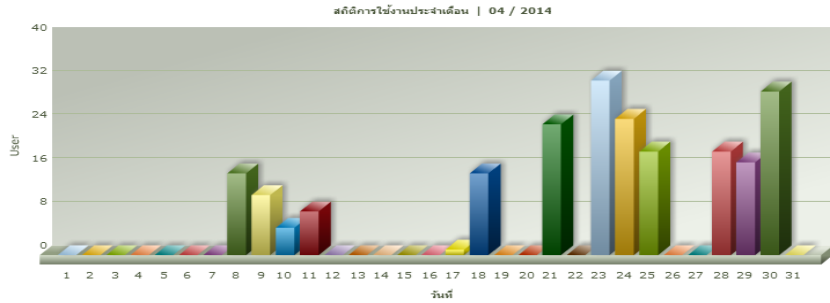

สถิติการใช้งานประจำปี : 2014 - 7296 คน

มีนาคม 2557

สถิติการใช้งาน ศูนย์โรคเอดส์

สถิติการใช้งาน ศูนย์โรคเอดส์ | รายงานประจำเดือน

วันเปิดทำการประจำเดือน : 03/2014 - 20 วัน

สถิติวันที่มีผู้ใช้งานสูงสุดประจำเดือน : 03/2014 - 184 คน (วันที่ 04/03/2014)

สถิติการใช้งานประจำเดือน : 03/2014 - 2019 คน

สถิติการใช้งานประจำปี : 2014 - 7296 คน

เมษายน 2557

สถิติการใช้งาน ศูนย์โซลดิเวซ

สถิติการใช้งาน ศูนย์โซลดิเวซ | รายงานประจำเดือน

วันเปิดทำการประจำเดือน : 04/2014 - 13 วัน

สถิติวันที่มีผู้ใช้งานสูงสุดประจำเดือน : 04/2014 - 32 คน (วันที่ 23/04/2014)

สถิติการใช้งานประจำเดือน : 04/2014 - 221 คน

สถิติการใช้งานประจำปี : 2014 - 7296 คน

พฤษภาคม 2557

สถิติการใช้งาน ศูนย์โซลดิเวซ

สถิติการใช้งาน ศูนย์โซลดิเวซ | รายงานประจำเดือน

วันเปิดทำการประจำเดือน : 05/2014 - 17 วัน

สถิติวันที่มีผู้ใช้งานสูงสุดประจำเดือน : 05/2014 - 28 คน (วันที่ 01/05/2014)

สถิติการใช้งานประจำเดือน : 05/2014 - 270 คน

สถิติการใช้งานประจำปี : 2014 - 7296 คน