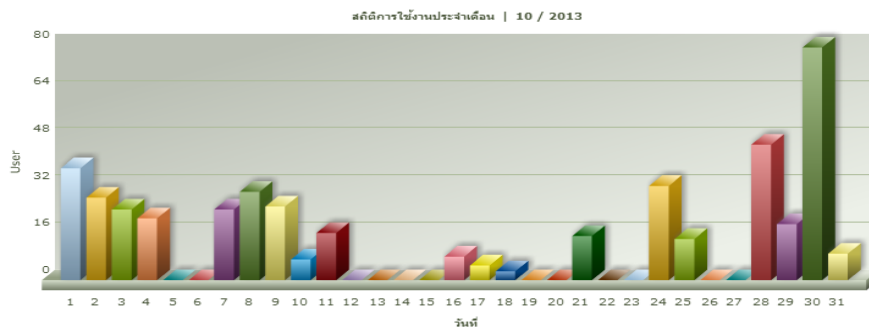

สถิติการใช้งานประจำปี : 2013 - 17979 คน

กันยายน 2556

สถิติการใช้งาน ศูนย์โรคเอดส์

สถิติการใช้งาน ศูนย์โรคเอดส์ | รายงานประจำเดือน

วันเปิดทำการประจำเดือน : 09/2013 - 24 วัน

สถิติวันที่มีผู้ใช้งานสูงสุดประจำเดือน : 09/2013 - 196 คน (วันที่ 09/09/2013)

สถิติการใช้งานประจำเดือน : 09/2013 - 2899 คน

สถิติการใช้งานประจำปี : 2013 - 17979 คน

ตุลาคม 2556

สถิติการใช้งาน ศูนย์โซติเวช

สถิติการใช้งาน ศูนย์โซติเวช | รายงานประจำเดือน

วันเปิดทำการประจำเดือน : 10/2013 - 19 วัน

สถิติวันที่มีผู้ใช้งานสูงสุดประจำเดือน : 10/2013 - 79 คน (วันที่ 30/10/2013)

สถิติการใช้งานประจำเดือน : 10/2013 - 443 คน

สถิติการใช้งานประจำปี : 2013 - 17979 คน

พฤศจิกายน 2556

สถิติการใช้งาน ศูนย์โซติเวช

สถิติการใช้งาน ศูนย์โซติเวช | รายงานประจำเดือน

วันเปิดทำการประจำเดือน : 11/2013 - 18 วัน

สถิติวันที่มีผู้ใช้งานสูงสุดประจำเดือน : 11/2013 - 194 คน (วันที่ 05/11/2013)

สถิติการใช้งานประจำเดือน : 11/2013 - 1913 คน

สถิติการใช้งานประจำปี : 2013 - 17979 คน