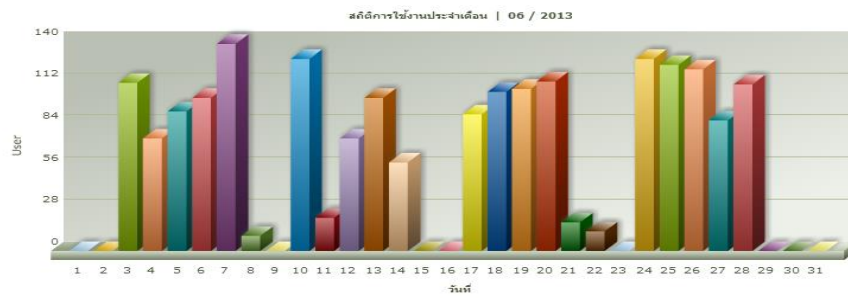

สถิติการใช้งานห้องศูนย์การเรียนรู้ด้วยตนเอง ศูนย์ไซโตเวซ

มิถุนายน 2556

สถิติการใช้งาน ศูนย์ไซโตเวซ

สถิติการใช้งาน ศูนย์ไซโตเวซ | ดูรายงานประจำเดือน

วันเปิดทำการประจำเดือน : 06/2013 - 22 วัน

สถิติวันที่มีผู้ใช้งานสูงสุดประจำเดือน : 06/2013 - 138 คน (วันที่ 07/06/2013)

สถิติการใช้งานประจำเดือน : 06/2013 - 1937 คน

สถิติการใช้งานประจำปี : 2013 - 17979 คน

กรกฎาคม 2556

สถิติการใช้งาน ศูนย์ไซโตเวซ

สถิติการใช้งาน ศูนย์ไซโตเวซ | ดูรายงานประจำเดือน

วันเปิดทำการประจำเดือน : 07/2013 - 20 วัน

สถิติวันที่มีผู้ใช้งานสูงสุดประจำเดือน : 07/2013 - 163 คน (วันที่ 18/07/2013)

สถิติการใช้งานประจำเดือน : 07/2013 - 2162 คน

สถิติการใช้งานประจำปี : 2013 - 17979 คน

สิงหาคม 2556

สถิติการใช้งาน ศูนย์โรคเอดส์

วันเปิดทำการประจำเดือน : 05/2014 - 17 วัน

สถิติวันที่มีผู้ใช้งานสูงสุดประจำเดือน : 05/2014 - 28 คน (วันที่ 01/05/2014)

สถิติการใช้งานประจำเดือน : 05/2014 - 270 คน

สถิติการใช้งานประจำปี : 2014 - 7296 คน