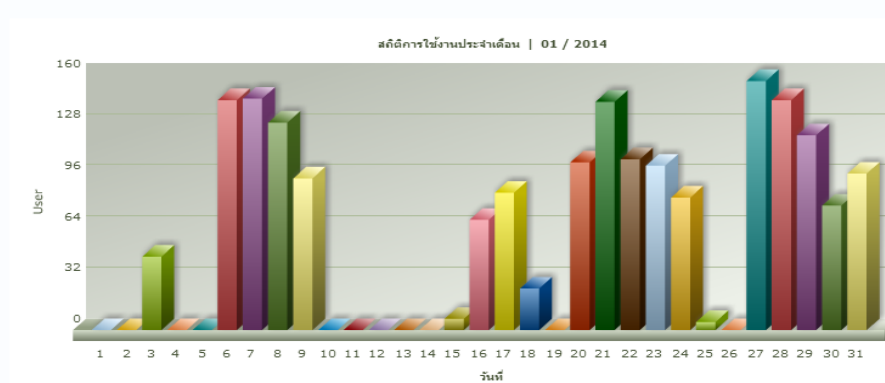

วันเปิดทำการประจำเดือน : 11/2013 - 18 วัน

สถิติวันที่มีผู้ใช้งานสูงสุดประจำเดือน : 11/2013 - 194 คน (วันที่ 05/11/2013)

สถิติการใช้งานประจำเดือน : 11/2013 - 1913 คน

สถิติการใช้งานประจำปี : 2013 - 17979 คน

ธันวาคม 2556

สถิติการใช้งาน ศูนย์ไซเบอร์เวซ

สถิติการใช้งาน ศูนย์ไซเบอร์เวซ | ดูรายงานประจำเดือน

วันเปิดทำการประจำเดือน : 12/2013 - 14 วัน

สถิติวันที่มีผู้ใช้งานสูงสุดประจำเดือน : 12/2013 - 165 คน (วันที่ 24/12/2013)

สถิติการใช้งานประจำเดือน : 12/2013 - 1441 คน

สถิติการใช้งานประจำปี : 2013 - 17979 คน

มกราคม 2557

สถิติการใช้งาน ศูนย์ไซเบอร์เวซ

สถิติการใช้งาน ศูนย์ไซเบอร์เวซ | ดูรายงานประจำเดือน

วันเปิดทำการประจำเดือน : 01/2014 - 20 วัน

สถิติวันที่มีผู้ใช้งานสูงสุดประจำเดือน : 01/2014 - 156 คน (วันที่ 27/01/2014)

สถิติการใช้งานประจำเดือน : 01/2014 - 1892 คน

สถิติการใช้งานประจำปี : 2014 - 7296 คน

กุมภาพันธ์ 2557

สถิติการใช้งาน ศูนย์โรคเอดส์