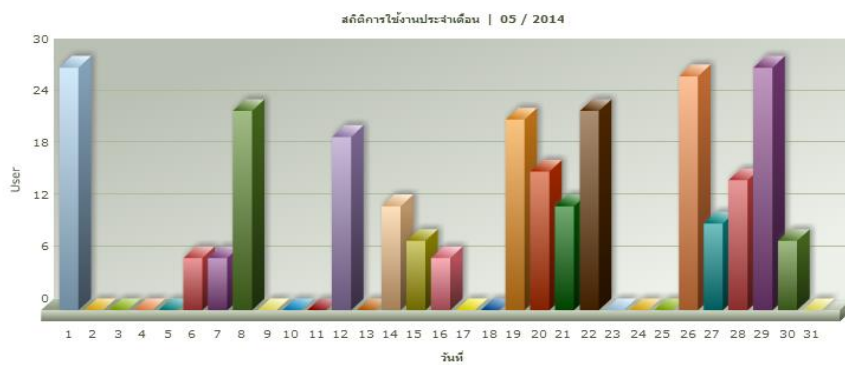

สถิติการใช้งานประจำเดือน : 03/2014 - 2019 คน

สถิติการใช้งานประจำปี : 2014 - 7296 คน

เมษายน 2557

สถิติการใช้งาน ศูนย์โซลดิเวซ

สถิติการใช้งาน ศูนย์โซลดิเวซ | รายงานประจำเดือน

วันเปิดทำการประจำเดือน : 04/2014 - 13 วัน

สถิติวันที่มีผู้ใช้งานสูงสุดประจำเดือน : 04/2014 - 32 คน (วันที่ 23/04/2014)

สถิติการใช้งานประจำเดือน : 04/2014 - 221 คน

สถิติการใช้งานประจำปี : 2014 - 7296 คน

พฤษภาคม 2557

สถิติการใช้งาน ศูนย์โซลดิเวซ

สถิติการใช้งาน ศูนย์โซลดิเวซ | รายงานประจำเดือน

วันเปิดทำการประจำเดือน : 05/2014 - 17 วัน

สถิติวันที่มีผู้ใช้งานสูงสุดประจำเดือน : 05/2014 - 28 คน (วันที่ 01/05/2014)

สถิติการใช้งานประจำเดือน : 05/2014 - 270 คน

สถิติการใช้งานประจำปี : 2014 - 7296 คน