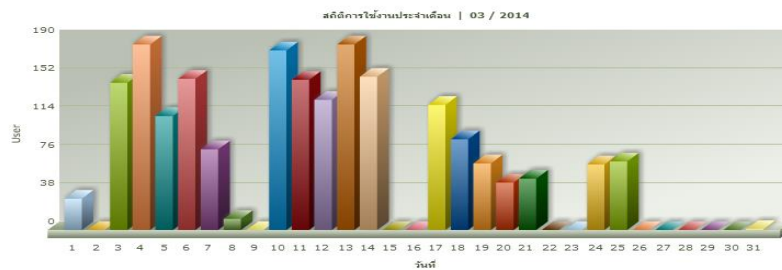

สถิติวันที่มีผู้ใช้งานสูงสุดประจำเดือน : 01/2014 - 156 คน (วันที่ 27/01/2014)

สถิติการใช้งานประจำเดือน : 01/2014 - 1892 คน

สถิติการใช้งานประจำปี : 2014 - 7296 คน

กุมภาพันธ์ 2557

สถิติการใช้งาน ศูนย์โรคเอดส์

สถิติการใช้งาน ศูนย์โรคเอดส์ | รายงานประจำเดือน

วันเปิดทำการประจำเดือน : 02/2014 - 22 วัน

สถิติวันที่มีผู้ใช้งานสูงสุดประจำเดือน : 02/2014 - 189 คน (วันที่ 25/02/2014)

สถิติการใช้งานประจำเดือน : 02/2014 - 2731 คน

สถิติการใช้งานประจำปี : 2014 - 7296 คน

มีนาคม 2557

สถิติการใช้งาน ศูนย์โรคเอดส์

สถิติการใช้งาน ศูนย์โรคเอดส์ | รายงานประจำเดือน

วันเปิดทำการประจำเดือน : 03/2014 - 20 วัน

สถิติวันที่มีผู้ใช้งานสูงสุดประจำเดือน : 03/2014 - 184 คน (วันที่ 04/03/2014)

สถิติการใช้งานประจำเดือน : 03/2014 - 2019 คน

สถิติการใช้งานประจำปี : 2014 - 7296 คน

เมษายน 2557

สถิติการใช้งาน ศูนย์โซลดิเวซ

สถิติการใช้งาน ศูนย์โซลดิเวซ | รายงานประจำเดือน

วันเปิดทำการประจำเดือน : 04/2014 - 13 วัน