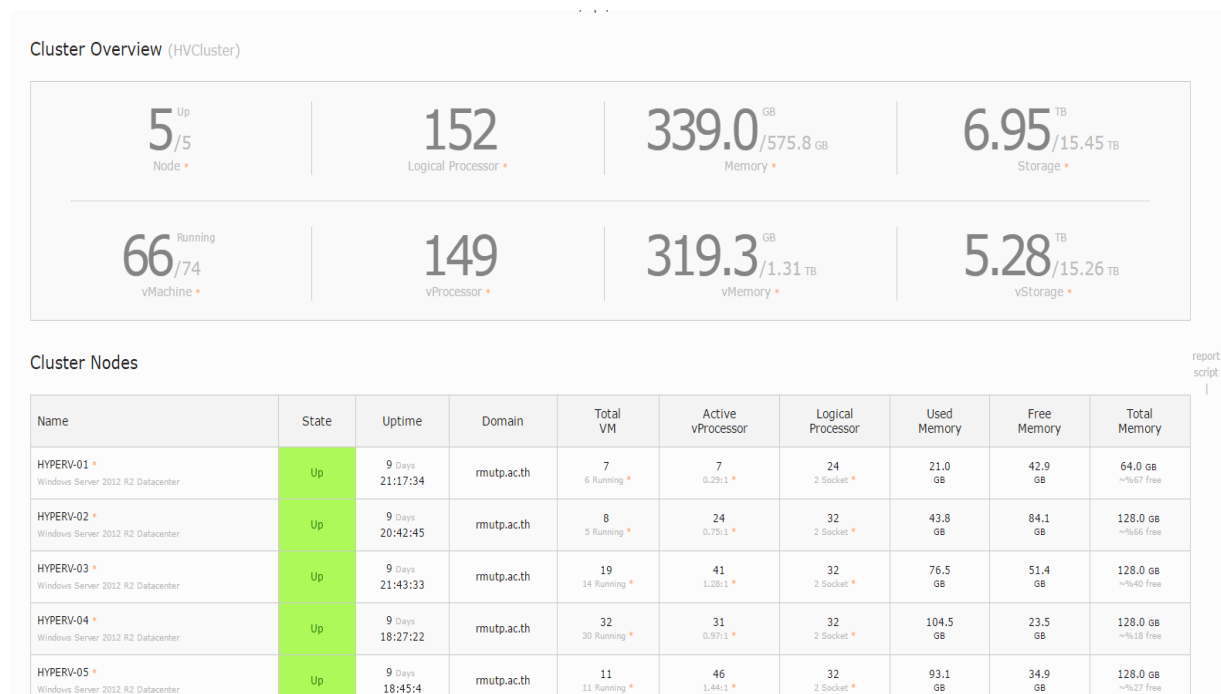

## รายงานบริการคอมพิวเตอร์แม่ข่ายสำหรับระบบสนับสนุนการเรียนการสอน

สำนักวิทยบริการและเทคโนโลยีสารสนเทศให้บริการเครื่องคอมพิวเตอร์แม่ข่าย โดยมีการใช้งานในระบบงานต่างๆ ของสำนักวิทยบริการและเทคโนโลยีสารสนเทศ หน่วยงาน คณะ และสถาบันต่างๆ เพื่อใช้ทรัพยากรร่วมกัน ทำให้สามารถประหยัดงบประมาณและสามารถพัฒนาระบบงานต่างๆ ได้อย่างรวดเร็วโดยไม่ต้องรอรการจัดซื้อจัดหาเครื่องคอมพิวเตอร์แม่ข่ายของแต่ละหน่วยงานรวมทั้งระบบดังกล่าวยังมีความยืดหยุ่นในการปรับเปลี่ยนและสามารถทำงานทดแทนซึ่งกันและกันได้ ในกรณีเครื่องคอมพิวเตอร์แม่ข่ายเครื่องใดเครื่องหนึ่งเกิดเหตุขัดข้องโดยไม่ได้ทำให้บริการหยุดชะงัก ซึ่งการให้บริการระบบเครื่องคอมพิวเตอร์แม่ข่ายดังกล่าวจะพัฒนาการให้บริการในลักษณะของการใช้โปรแกรม Failover Cluster Manager เข้ามาควบคุมเครื่องคอมพิวเตอร์แม่ข่ายแต่ละเครื่อง

ภาพแสดงเครื่องแม่ข่ายคอมพิวเตอร์และระบบทั้งหมดที่ทำการใช้งานอยู่

### Clustered Disks/Volumes

Name	State	Usage	Owner	Bus Type	Partition Style	File System	Active VHD	Used Size	Free Size	Total Size
Volume1 * Cluster Disk 1 *	Online	CSV	HyperV-02	FC	GPT	CSVFS	64 4.84TB* / 32.13TB*	5.86 TB	1.41 TB	7.27 TB ~%19 free
Volume3 * Cluster Disk 2 *	Online	CSV	HyperV-01	FC	GPT	CSVFS	9 222.3GB* / 1.80TB*	578.6 GB	3.52 TB	4.09 TB ~%86 free
Volume2 * Cluster Disk 3 *	Online	CSV	HyperV-03	FC	GPT	CSVFS	4 225.1GB* / 1.33TB*	540.4 GB	3.56 TB	4.09 TB ~%87 free