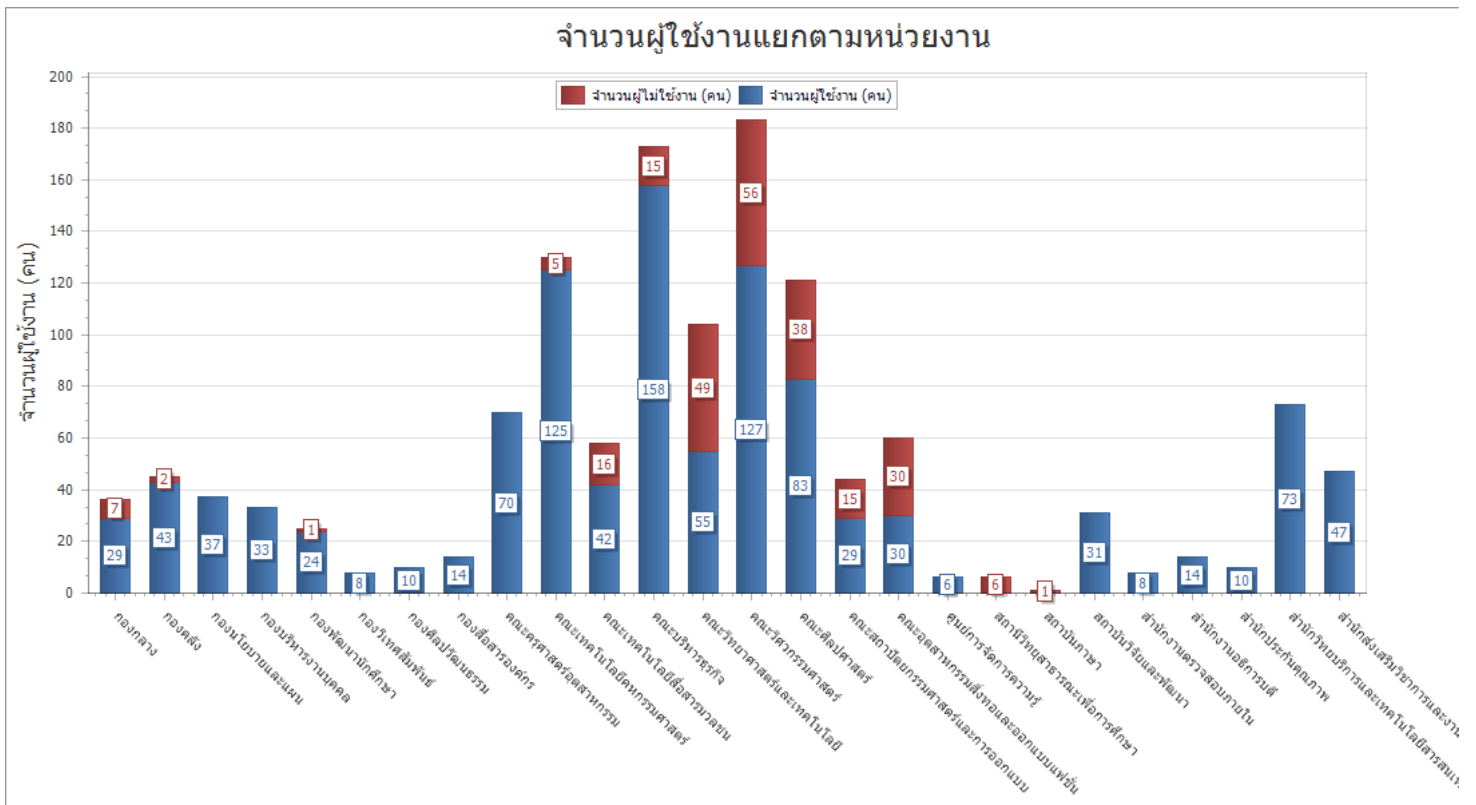

กราฟ ตารางข้อมูล

บุคลากรทั้งหมด 1,272 คน มีจำนวนผู้ใช้งานทั้งหมด : 1,253 คน คิดเป็น : 98.51%

สถิติการใช้งาน (Year 2010-2016)

จำนวนหนังสือทั้งหมดในระบบแยกตามหน่วยงาน (Year 2010-2016)