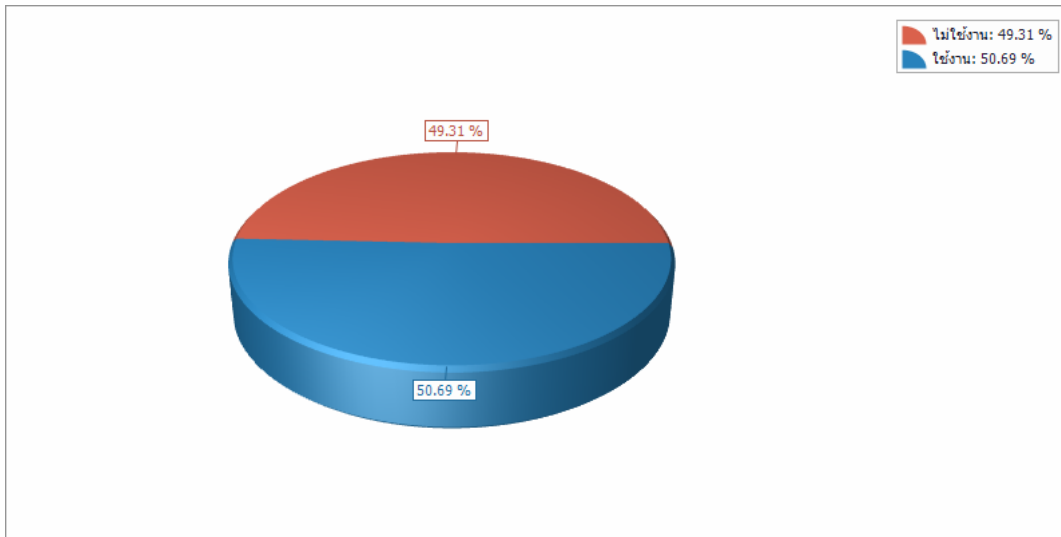

กราฟ ตารางข้อมูล

บุคลากรทั้งหมด 1,272 คน มีจำนวนผู้ใช้งานทั้งหมด : 1,253 คน คิดเป็น : 98.51%

สถิติการใช้งาน (Year 2010-2016)

จำนวนหนังสือทั้งหมดในระบบแยกตามหน่วยงาน (Year 2010-2016)