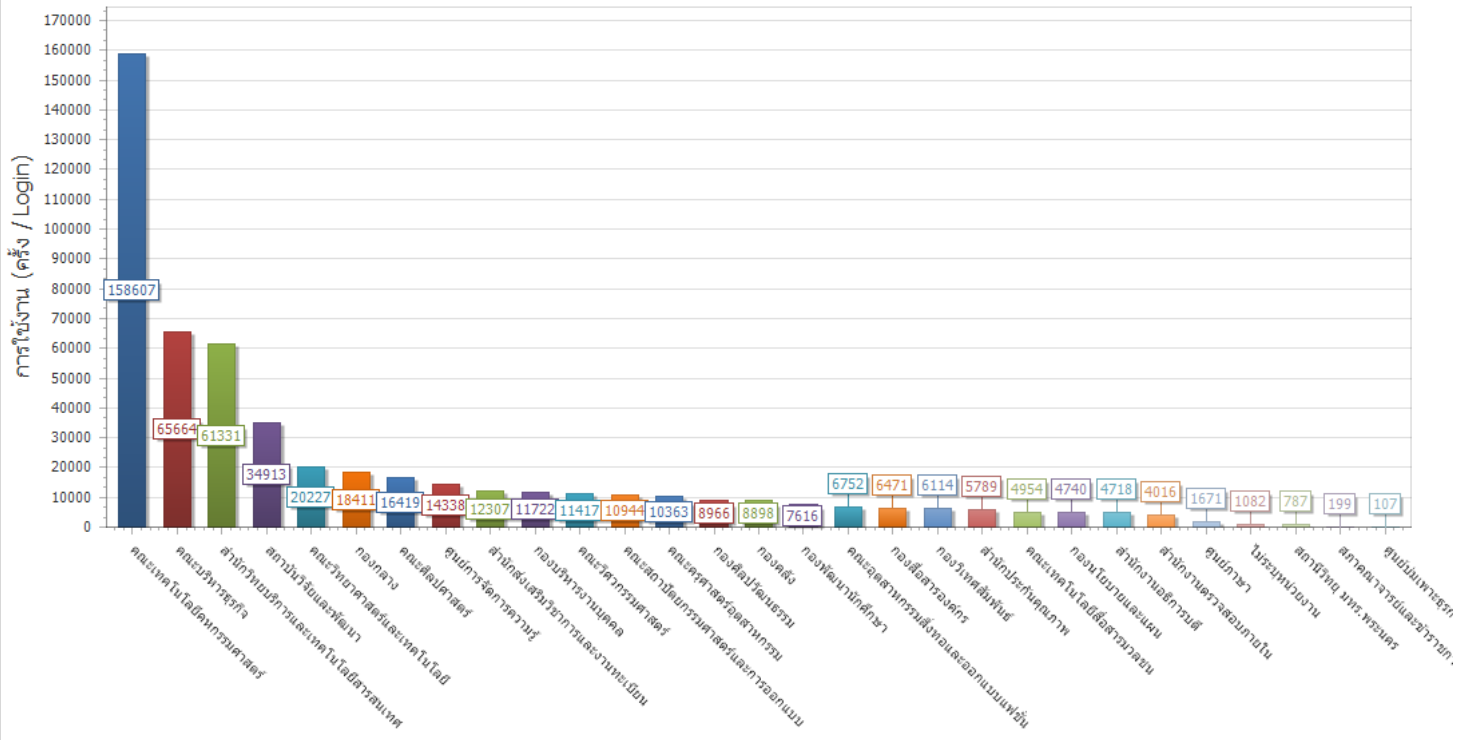

กราฟ ตารางข้อมูล

บุคลากรทั้งหมด 1,272 คน มีจำนวนผู้ใช้งานทั้งหมด : 1,253 คน คิดเป็น : 98.51%

สถิติการใช้งาน (Year 2010-2016)

จำนวนหนังสือทั้งหมดในระบบแยกตามหน่วยงาน (Year 2010-2016)