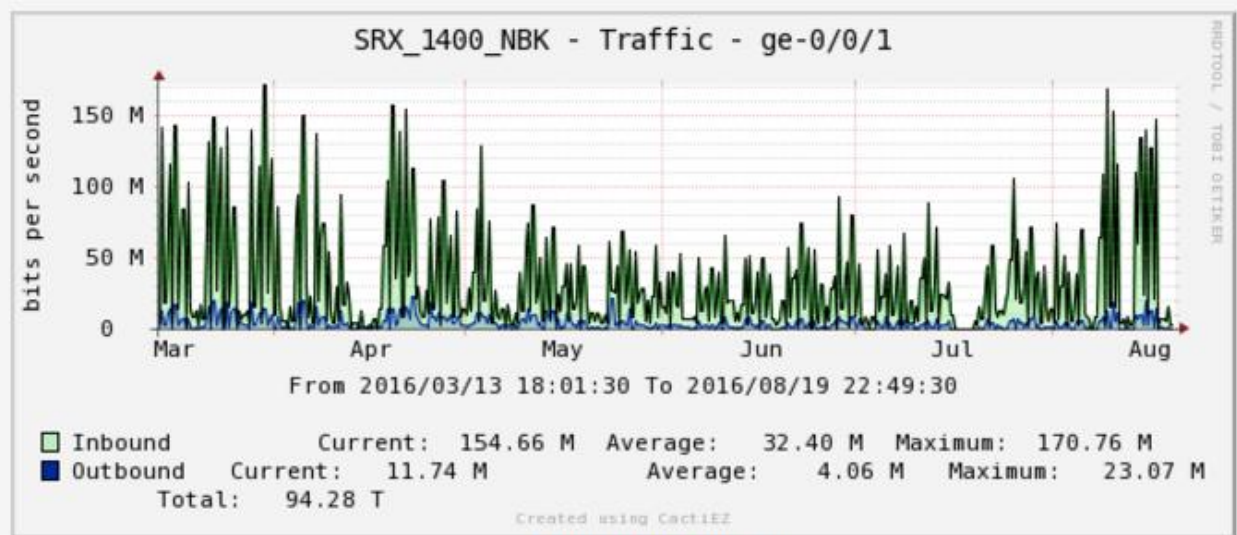

Yearly (1 Day Average)