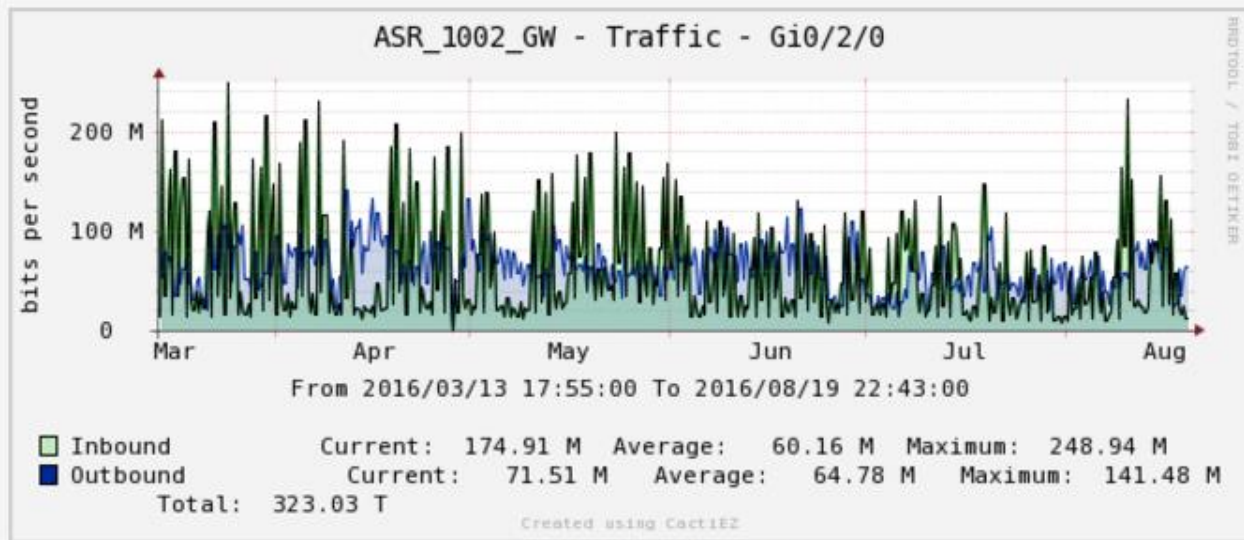

รายงานปริมาณการใช้งานระบบเครือข่าย

1. ดูจากเว็บไซต์ <https://cacti-net.rmutp.ac.th> ซึ่งจะแสดงให้เห็นถึงปริมาณการใช้งานของระบบเครือข่าย รวมถึงสามารถเรียกดูข้อมูลย้อนหลังได้

Yearly (1 Day Average)

Yearly (1 Day Average)