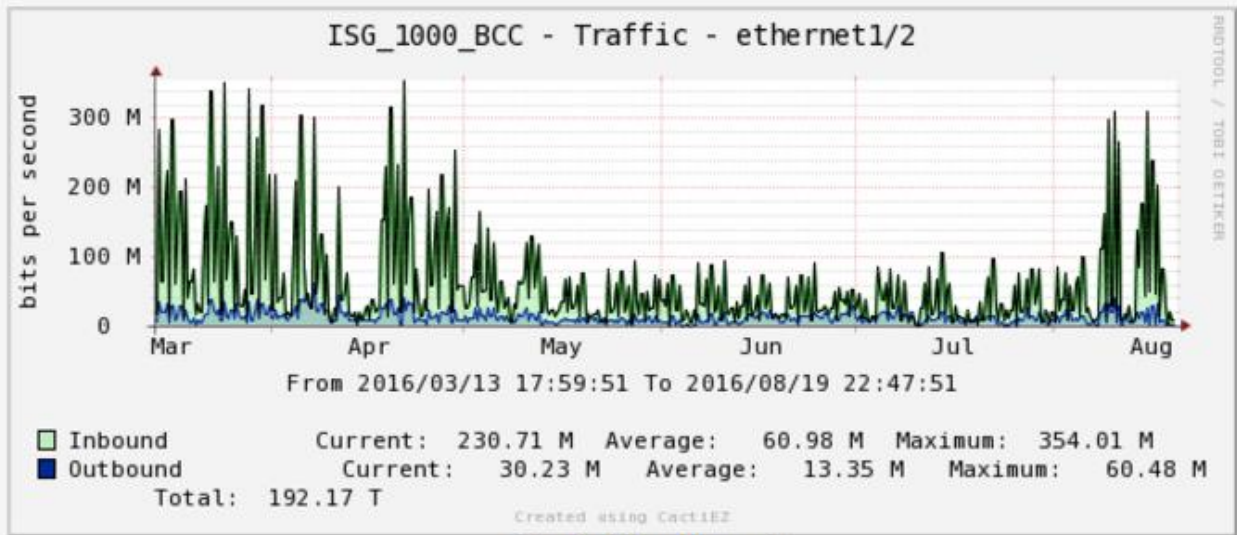

รายงานปริมาณการใช้งานระบบเครือข่าย

1. ดูจากเว็บไซต์ <https://cacti-net.rmutp.ac.th> ซึ่งจะแสดงให้เห็นถึงปริมาณการใช้งานของระบบเครือข่าย รวมถึงสามารถเรียกดูข้อมูลย้อนหลังได้

Yearly (1 Day Average)

Yearly (1 Day Average)