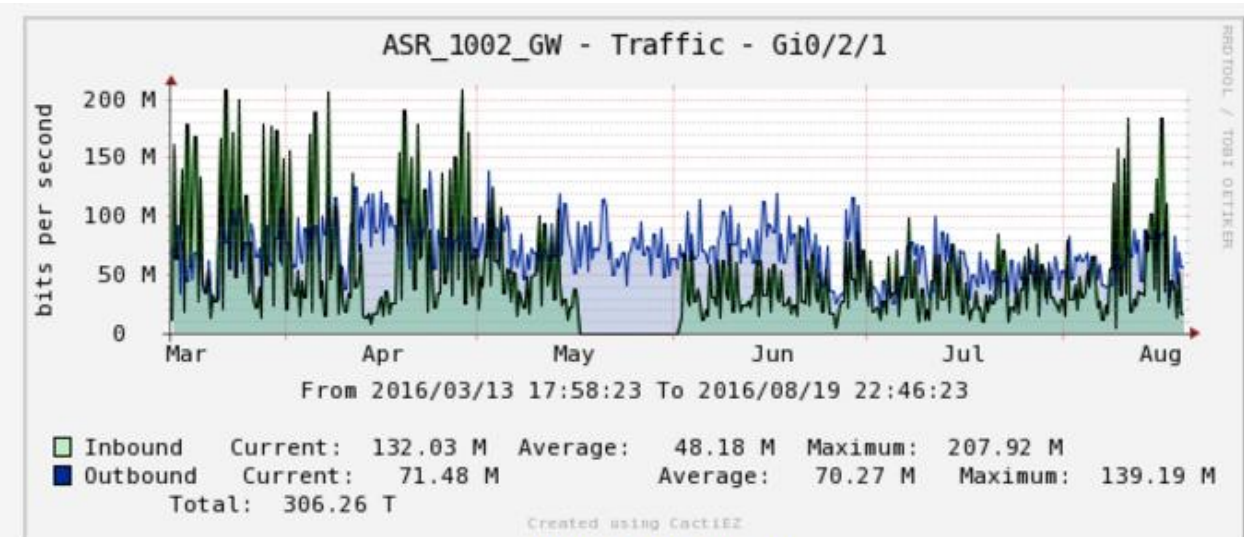

รายงานปริมาณการใช้งานระบบเครือข่าย

1. ดูจากเว็บไซต์ <https://cacti-net.rmutp.ac.th> ซึ่งจะแสดงให้เห็นถึงปริมาณการใช้งานของระบบเครือข่าย รวมถึงสามารถเรียกดูข้อมูลย้อนหลังได้

Yearly (1 Day Average)

Yearly (1 Day Average)