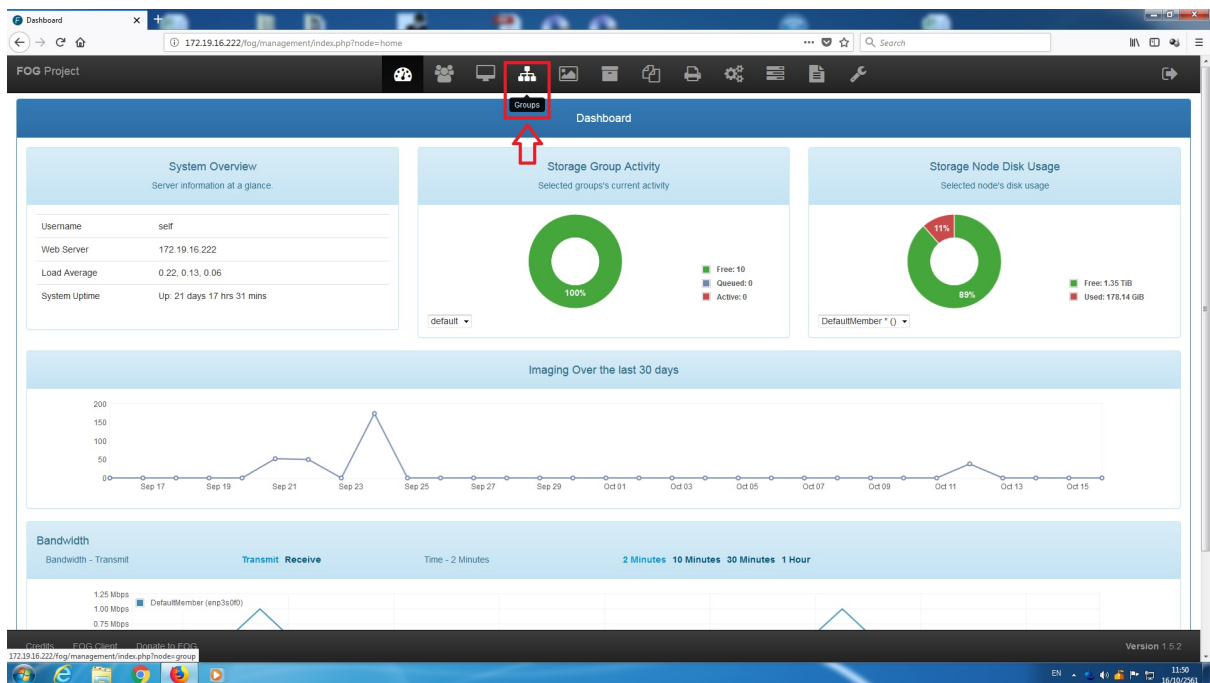

มีการพัฒนาระบบอำนวยการในการดูแลรักษาคอมพิวเตอร์ในศูนย์บริการโดยใช้โปรแกรม Fog Project ซึ่งมีคู่มืออยู่ในเว็บ noc.rmutp.ac.th โดยสามารถใส่คำสืบค้นในเว็บว่า fog project

- Active Tasks
- List All Hosts
- List All Groups
- Active Multicast Tasks
- Active Snapin Tasks
- Scheduled Tasks

	Started By:	Hostname MAC	Image Name	Start Time	Working with node	Status
<input type="checkbox"/>	Search...	Search...	Search...	Search...	Search...	
<input type="checkbox"/>	self	com-01	Learning Space 1 Deep	2018-10-16 18:05:00	DefaultMember	 
<input type="checkbox"/>	self	com-02	Learning Space 1 Deep	2018-10-16 18:05:00	DefaultMember	 
<input type="checkbox"/>	self	com-03	Learning Space 1 Deep	2018-10-16 18:05:00	DefaultMember	 
<input type="checkbox"/>	self	com-04	Learning Space 1 Deep	2018-10-16 18:05:00	DefaultMember	 
<input type="checkbox"/>	self	com-05	Learning Space 1 Deep	2018-10-16 18:05:00	DefaultMember	 
<input type="checkbox"/>	self	com-06	Learning Space 1 Deep	2018-10-16 18:05:00	DefaultMember	 
<input type="checkbox"/>	self	com-07	Learning Space 1 Deep	2018-10-16 18:05:00		