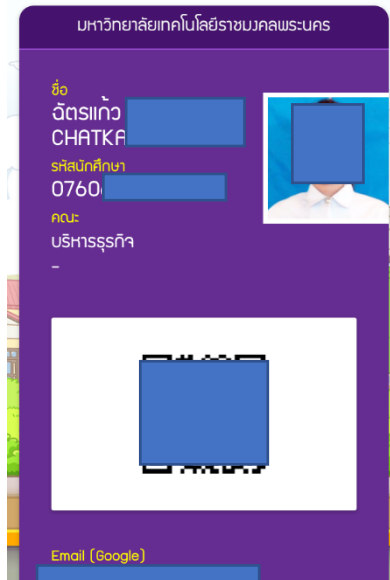

คู่มือการใช้งาน Study Life

1. การล็อกอินเข้าสู่ระบบ นักศึกษาและอาจารย์เข้าสู่ระบบด้วย RMUTP Passport

2. เมนูการใช้งาน Study Life

2.1 เมนูบัตรศึกษา แสดงข้อมูลส่วนตัวของนักศึกษา

2.2 เมนูผลการเรียน แสดงผลการเรียนของนักศึกษาแต่ละภาคเรียน