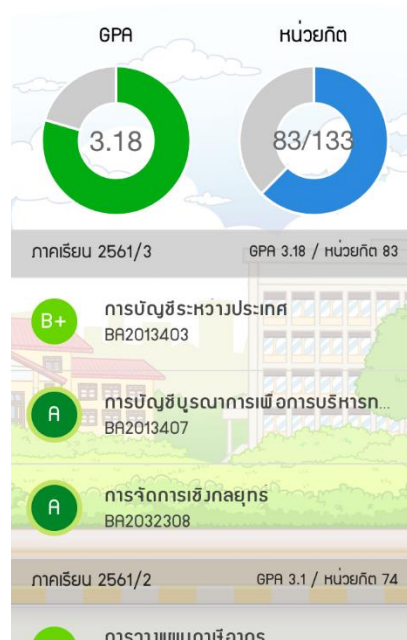

คู่มือการใช้งาน Study Life

1. การล็อกอินเข้าสู่ระบบ นักศึกษาและอาจารย์เข้าสู่ระบบด้วย RMUTP Passport

2. เมนูการใช้งาน Study Life

2.1 เมนูบัตรศึกษา แสดงข้อมูลส่วนตัวของนักศึกษา

2.2 เมนูผลการเรียน แสดงผลการเรียนของนักศึกษาแต่ละภาคเรียน

2.3 ตารางเรียน แสดงตารางเรียนนักศึกษาในภาคเรียนปัจจุบัน

ภาคเรียน 2561/3

สัปดาห์	ส	จ	อ	พ	พ	ศ	ร
การตั้งงบประมาณปีการศึกษา (พ.พ.) 7204 ให้อเรียน							8:00 9:00
							9:00 10:00
							10:00 11:00
การตั้งงบประมาณปีการศึกษา (พ.พ.) 7204 ให้อเรียน							11:00 12:00
							12:00 13:00
							13:00 14:00
การตั้ง (พ.พ.) 7							14:00 15:00
							15:00 16:00

2.4 ทรานสคริปต์กิจกรรม แสดงจำนวนชั่วโมงกิจกรรมที่นักศึกษาเข้าร่วม