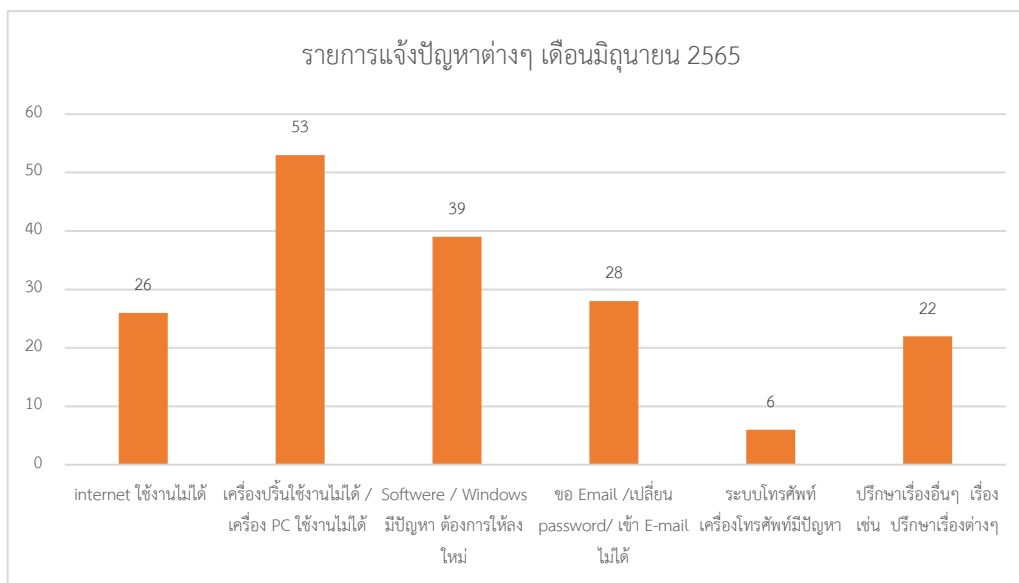

สรุปปัญหาต่างๆ ประจำเดือน มิถุนายน 2565	จำนวนเคส
internet ใช้งานไม่ได้	26
เครื่องปริ้นใช้งานไม่ได้ / เครื่อง PC ใช้งานไม่ได้	53
Softwere / Windows มีปัญหา ต้องการให้ลงใหม่	39
ขอ Email /เปลี่ยน password/ เข้า E-mail ไม่ได้	28
ระบบโทรศัพท์ เครื่องโทรศัพท์มีปัญหา	6
ปรึกษาเรื่องอื่นๆ เรื่อง เช่น ปรึกษาเรื่องต่างๆ	24
รวม	176