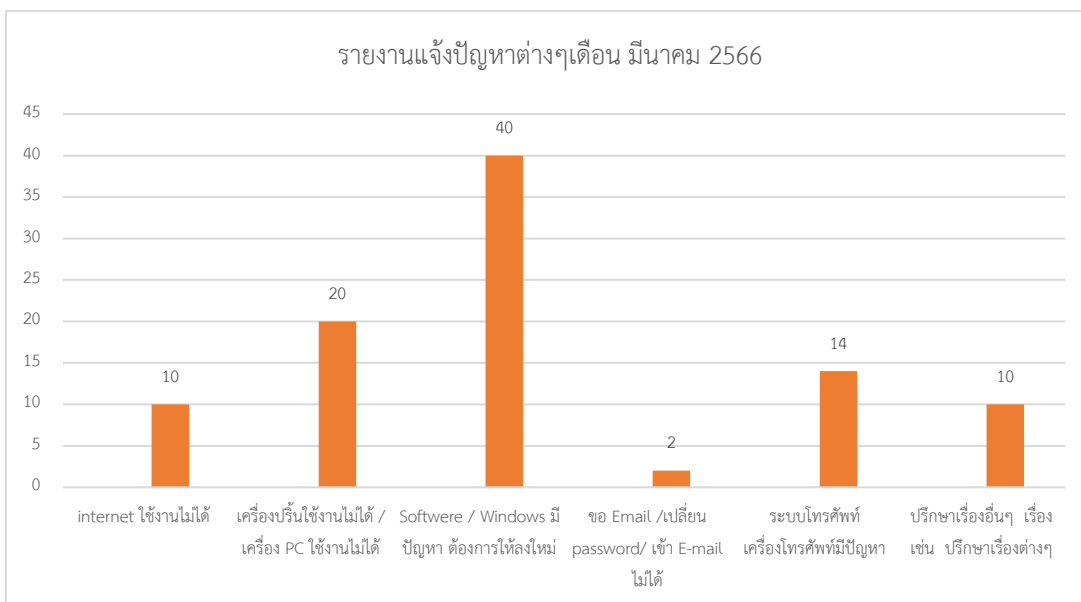

สรุปปัญหาต่างๆ ประจำเดือน เมษายน 2566	จำนวนเคส
internet ใช้งานไม่ได้	10
เครื่องปริ้นใช้งานไม่ได้ / เครื่อง PC ใช้งานไม่ได้	20
Software / Windows มีปัญหา ต้องการให้ลงใหม่	40
ขอ Email /เปลี่ยน password/ เข้า E-mail ไม่ได้	2
ระบบโทรศัพท์ เครื่องโทรศัพท์มีปัญหา	14
ปรึกษาเรื่องอื่นๆ เรื่อง เช่น ปรึกษาเรื่องต่างๆ	10
รวม	96