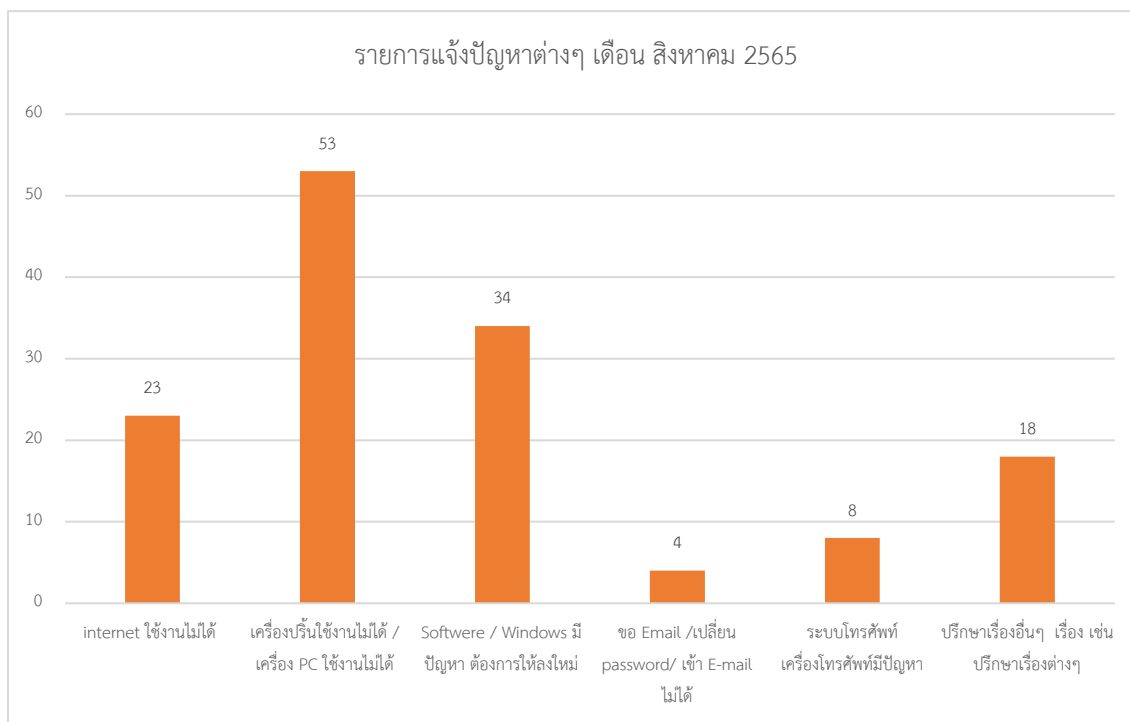

สรุปปัญหาต่างๆ ประจำเดือน สิงหาคม 2565	จำนวนเคส
internet ใช้งานไม่ได้	23
เครื่องปริ้นใช้งานไม่ได้ / เครื่อง PC ใช้งานไม่ได้	53
Software / Windows มีปัญหา ต้องการให้ลงใหม่	34
ขอ Email /เปลี่ยน password/ เข้า E-mail ไม่ได้	4
ระบบโทรศัพท์ เครื่องโทรศัพท์มีปัญหา	8
ปรึกษาเรื่องอื่นๆ เรื่อง เช่น ปรึกษาเรื่องต่างๆ	18
รวม	140