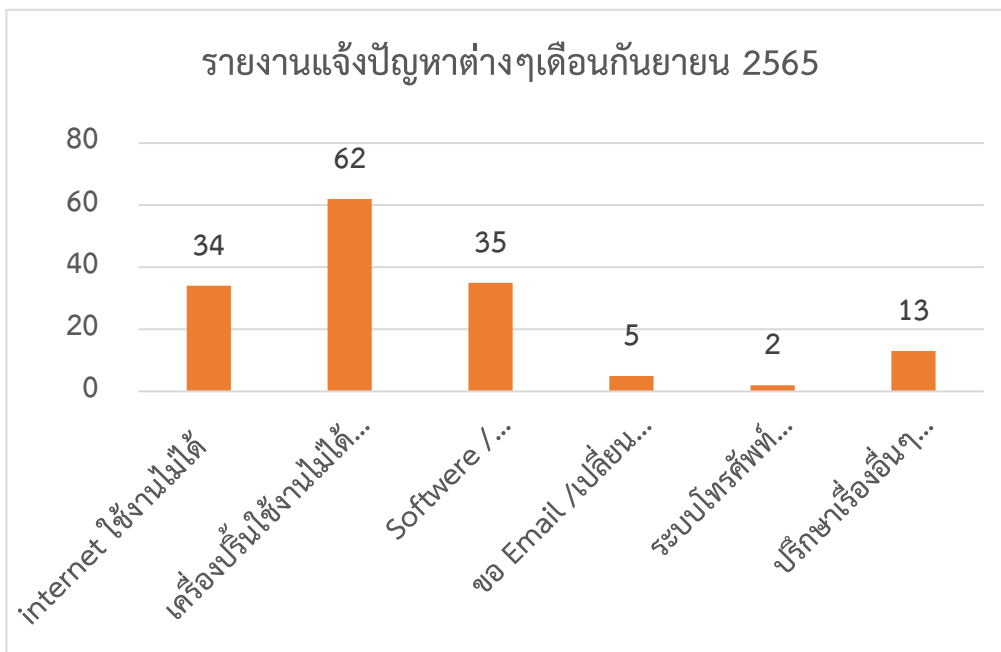

สรุปปัญหาต่างๆ ประจำเดือน กันยายน 2565	จำนวนเคส
internet ใช้งานไม่ได้	34
เครื่องปริ้นใช้งานไม่ได้ / เครื่อง PC ใช้งานไม่ได้	62
Softwere / Windows มีปัญหา ต้องการให้ลงใหม่	35
ขอ Email /เปลี่ยน password/ เข้า E-mail ไม่ได้	5
ระบบโทรศัพท์ เครื่องโทรศัพท์มีปัญหา	2
ปรึกษาเรื่องอื่นๆ เรื่อง เช่น ปรึกษาเรื่องต่างๆ	13
รวม	151