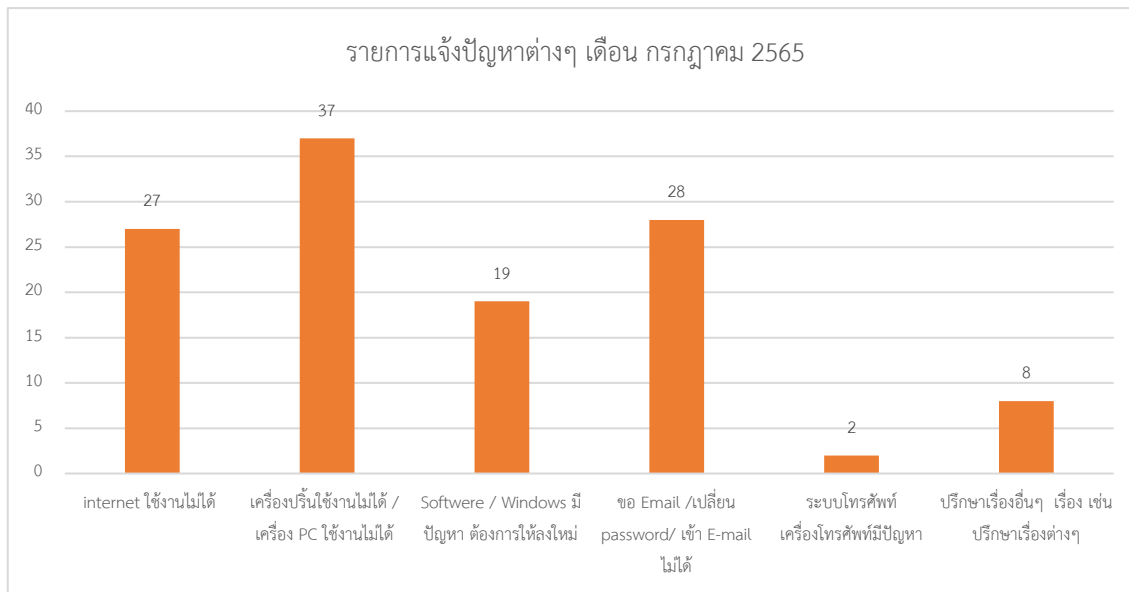

สรุปปัญหาต่างๆ ประจำเดือน กรกฎาคม 2565	จำนวนเคส
internet ใช้งานไม่ได้	27
เครื่องปริ้นใช้งานไม่ได้ / เครื่อง PC ใช้งานไม่ได้	37
Softwere / Windows มีปัญหา ต้องการให้ลงใหม่	19
ขอ Email /เปลี่ยน password/ เข้า E-mail ไม่ได้	28
ระบบโทรศัพท์ เครื่องโทรศัพท์มีปัญหา	2
ปรึกษาเรื่องอื่นๆ เรื่อง เช่น ปรึกษาเรื่องต่างๆ	8
รวม	121