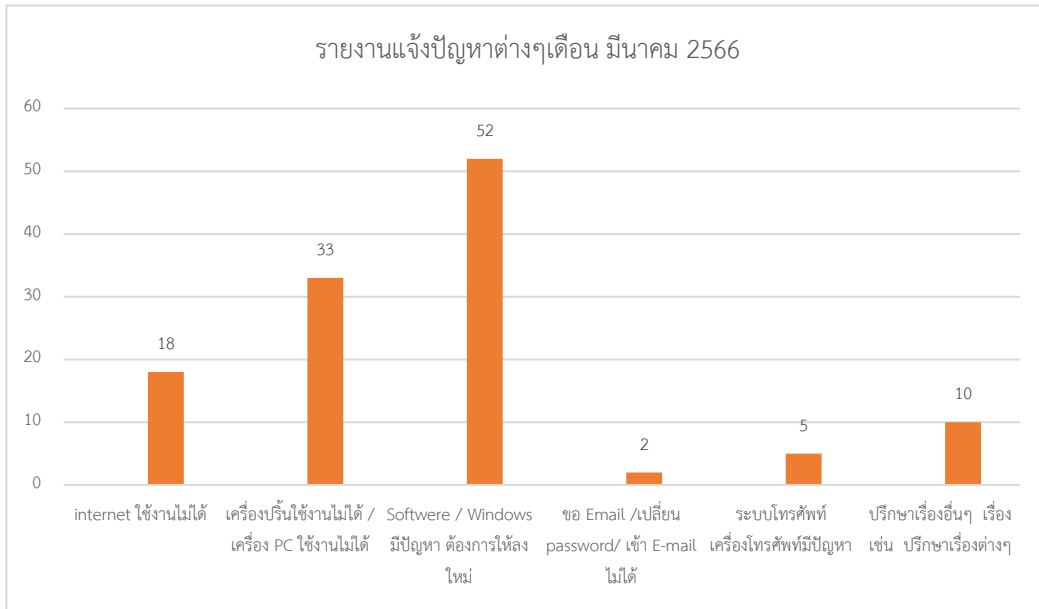

สรุปปัญหาต่างๆ ประจำเดือน เมษายน 2566	จำนวนเคส
internet ใช้งานไม่ได้	10
เครื่องปริ้นใช้งานไม่ได้ / เครื่อง PC ใช้งานไม่ได้	20
Software / Windows มีปัญหา ต้องการให้ลงใหม่	40
ขอ Email /เปลี่ยน password/ เข้า E-mail ไม่ได้	2
ระบบโทรศัพท์ เครื่องโทรศัพท์มีปัญหา	14
ปรึกษาเรื่องอื่นๆ เรื่อง เช่น ปรึกษาเรื่องต่างๆ	10
รวม	96