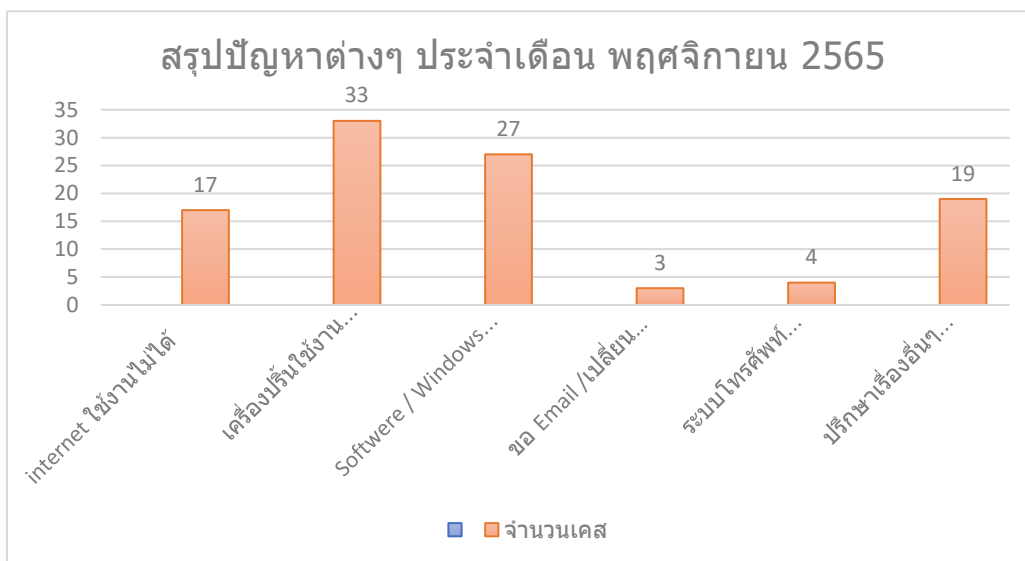

สรุปปัญหาต่างๆ ประจำเดือน พฤศจิกายน 2565	จำนวนเคส
internet ใช้งานไม่ได้	17
เครื่องปริ้นใช้งานไม่ได้ / เครื่อง PC ใช้งานไม่ได้	33
Softwere / Windows มีปัญหา ต้องการให้ลงใหม่	27
ขอ Email /เปลี่ยน password/ เข้า E-mail ไม่ได้	3
ระบบโทรศัพท์ เครื่องโทรศัพท์มีปัญหา	4
ปรึกษาเรื่องอื่นๆ เรื่อง เช่น ปรึกษาเรื่องต่างๆ	19
รวม	103