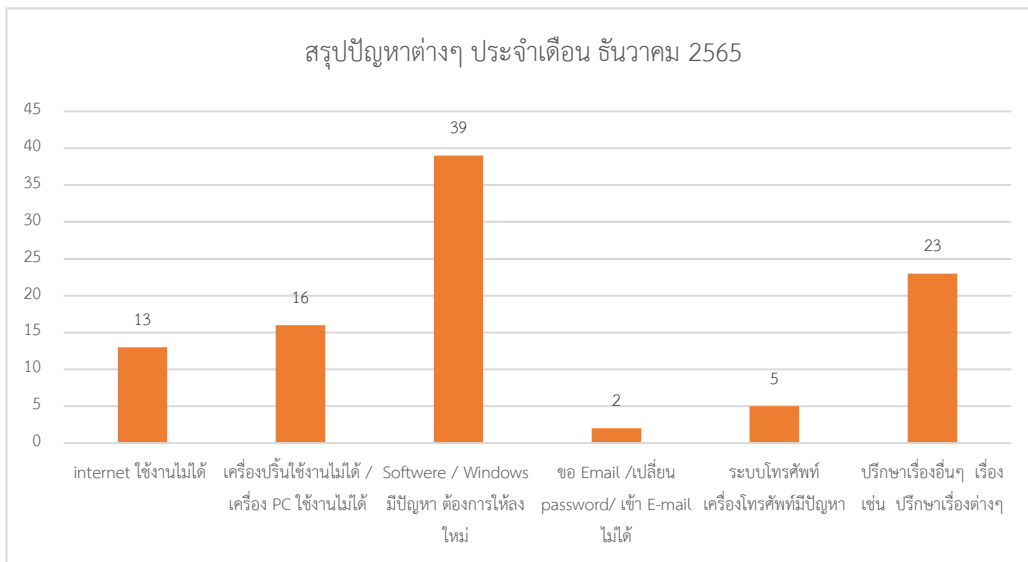

สรุปปัญหาต่างๆ ประจำเดือน ธันวาคม 2565	จำนวนเคส
internet ใช้งานไม่ได้	13
เครื่องปริ้นใช้งานไม่ได้ / เครื่อง PC ใช้งานไม่ได้	16
Softwere / Windows มีปัญหา ต้องการให้ลงใหม่	39
ขอ Email /เปลี่ยน password/ เข้า E-mail ไม่ได้	2
ระบบโทรศัพท์ เครื่องโทรศัพท์มีปัญหา	5
ปรึกษาเรื่องอื่นๆ เรื่อง เช่น ปรึกษาเรื่องต่างๆ	23
รวม	98