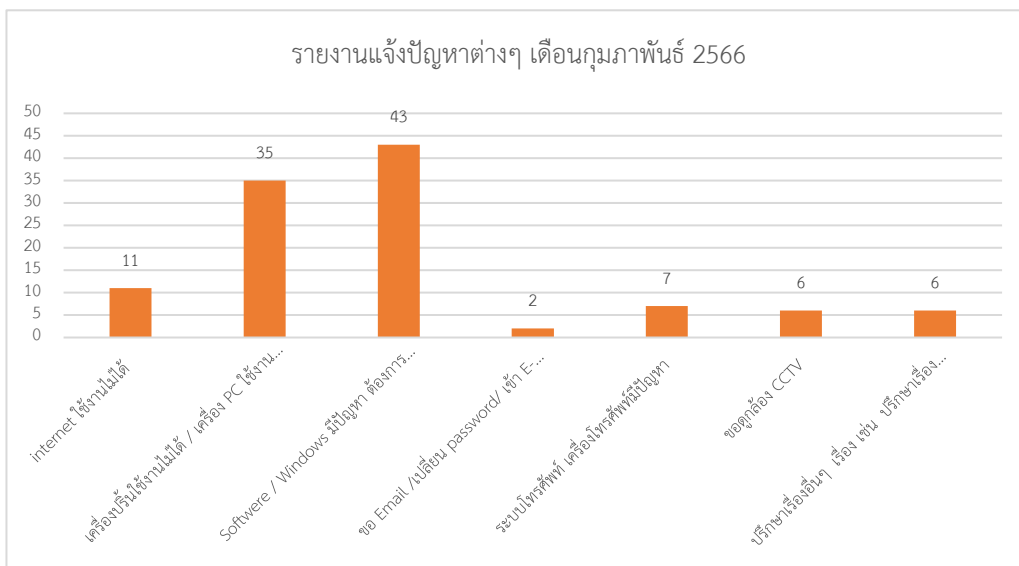

สรุปปัญหาต่างๆ ประจำเดือน กุมภาพันธ์ 2566	จำนวนเคส
internet ใช้งานไม่ได้	11
เครื่องปริ้นใช้งานไม่ได้ / เครื่อง PC ใช้งานไม่ได้	35
Software / Windows มีปัญหา ต้องการให้ลงใหม่	43
ขอ Email /เปลี่ยน password/ เข้า E-mail ไม่ได้	2
ระบบโทรศัพท์ เครื่องโทรศัพท์มีปัญหา	7
ขอตุ๊กกล้อง CCTV	6
ปรึกษาเรื่องอื่นๆ เรื่อง เช่น ปรึกษาเรื่องต่างๆ	6
รวม	110

สรุปปัญหาต่างๆ ประจำเดือน มีนาคม 2566	จำนวนเคส
internet ใช้งานไม่ได้	18
เครื่องปริ้นใช้งานไม่ได้ / เครื่อง PC ใช้งานไม่ได้	33
Software / Windows มีปัญหา ต้องการให้ลงใหม่	52
ขอ Email /เปลี่ยน password/ เข้า E-mail ไม่ได้	2
ระบบโทรศัพท์ เครื่องโทรศัพท์มีปัญหา	5
ปรึกษาเรื่องอื่นๆ เรื่อง เช่น ปรึกษาเรื่องต่างๆ	10
รวม	120