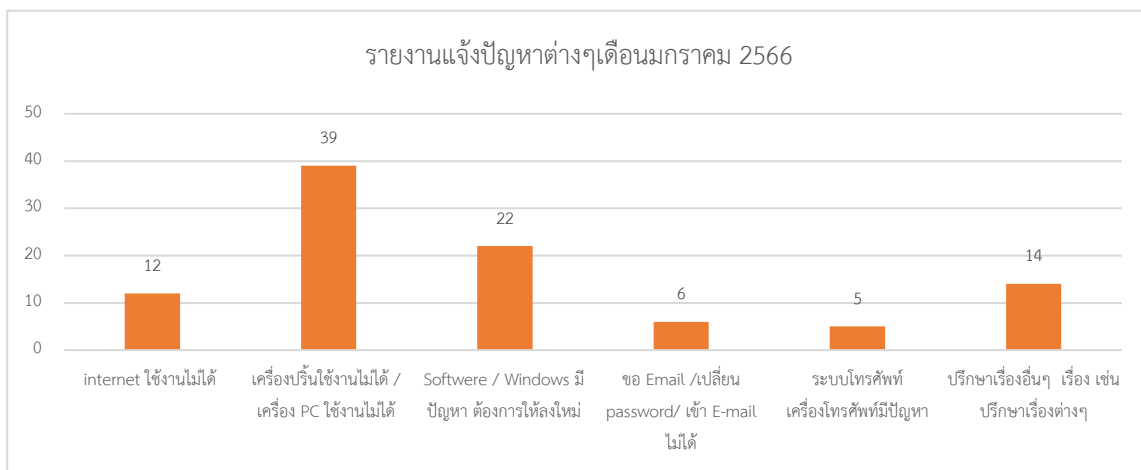

สรุปปัญหาต่างๆ ประจำเดือน มกราคม 2566	จำนวนเคส
internet ใช้งานไม่ได้	12
เครื่องปริ้นใช้งานไม่ได้ / เครื่อง PC ใช้งานไม่ได้	39
Software / Windows มีปัญหา ต้องการให้ลงใหม่	22
ขอ Email /เปลี่ยน password/ เข้า E-mail ไม่ได้	6
ระบบโทรศัพท์ เครื่องโทรศัพท์มีปัญหา	5
ปรึกษาเรื่องอื่นๆ เรื่อง เช่น ปรึกษาเรื่องต่างๆ	14
รวม	98