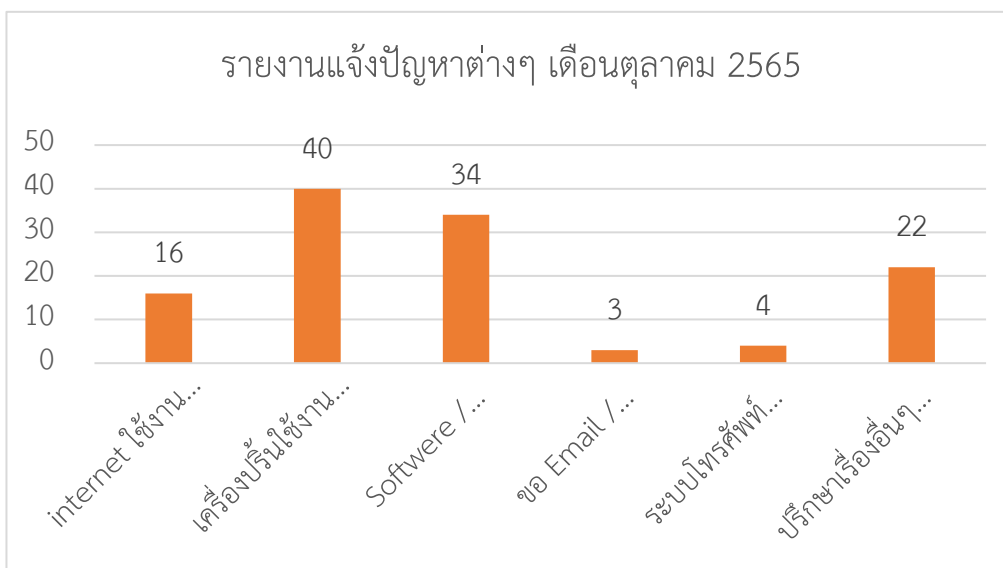

สรุปปัญหาต่างๆ ประจำเดือน ตุลาคม 2565	จำนวนเคส
internet ใช้งานไม่ได้	16
เครื่องปริ้นใช้งานไม่ได้ / เครื่อง PC ใช้งานไม่ได้	40
Softwere / Windows มีปัญหา ต้องการให้ลงใหม่	34
ขอ Email /เปลี่ยน password/ เข้า E-mail ไม่ได้	3
ระบบโทรศัพท์ เครื่องโทรศัพท์มีปัญหา	4
ปรึกษาเรื่องอื่นๆ เรื่อง เช่น ปรึกษาเรื่องต่างๆ	22
รวม	119