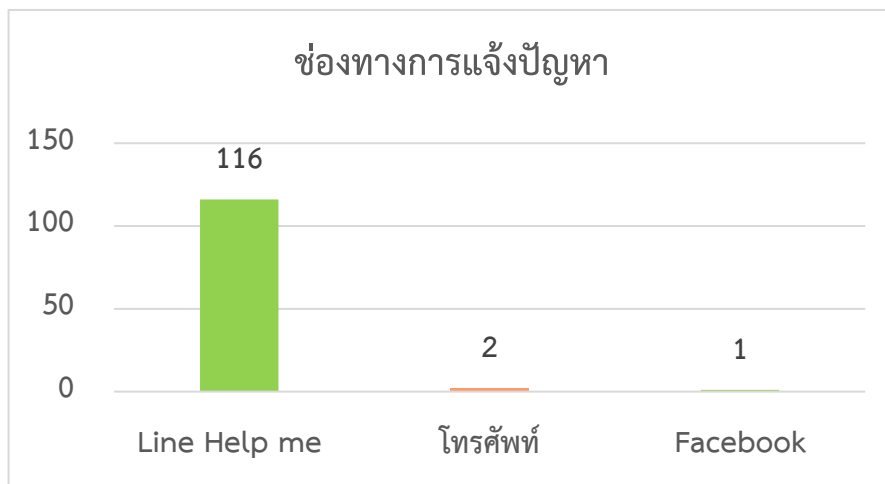

จำนวนช่องทางการแจ้งปัญหา มิ.ย.65	จำนวนเคส
Line Help me	172
โทรศัพท์	2
Facebook	0
รวม	174

จำนวนช่องทางการแจ้งปัญหา ก.ค.65	จำนวนเคส
Line Help me	118
โทรศัพท์	0
Facebook	3
รวม	121

จำนวนช่องทางการแจ้งปัญหา ส.ค.65	จำนวนเคส
Line Help me	131
โทรศัพท์	5
Facebook	4
รวม	140

จำนวนช่องทางการแจ้งปัญหา ก.ย.65	จำนวนเคส
Line Help me	147
โทรศัพท์	3
Facebook	1
รวม	151

จำนวนช่องทางการแจ้งปัญหา ต.ค.65	จำนวนเคส
Line Help me	116
โทรศัพท์	2
Facebook	1
รวม	119

จำนวนช่องทางการแจ้งปัญหา พ.ย.65	จำนวนเคส
Line Help me	101
โทรศัพท์	2
Facebook	
รวม	103