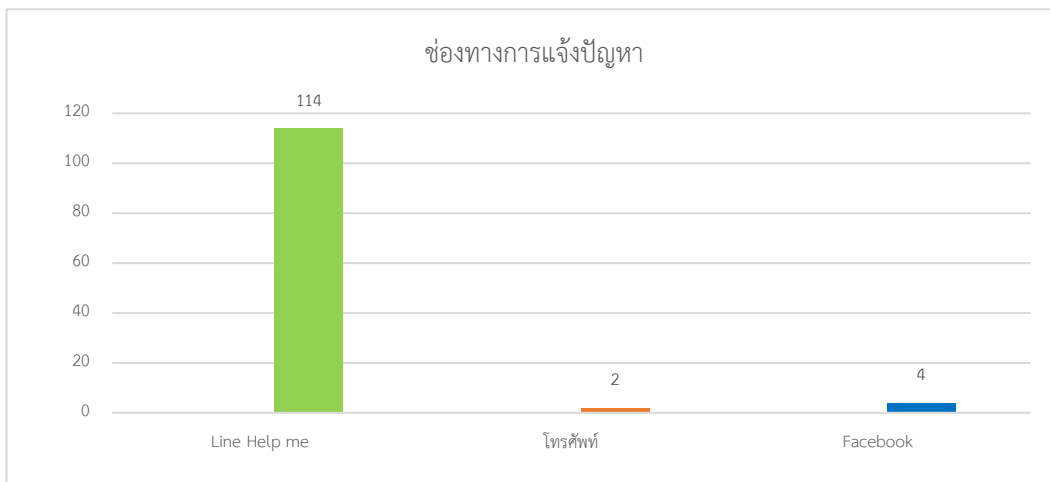

จำนวนช่องทางการแจ้งปัญหา มี.ค.66	จำนวนเคส
Line Help me	114
โทรศัพท์	2
Facebook	4
รวม	120