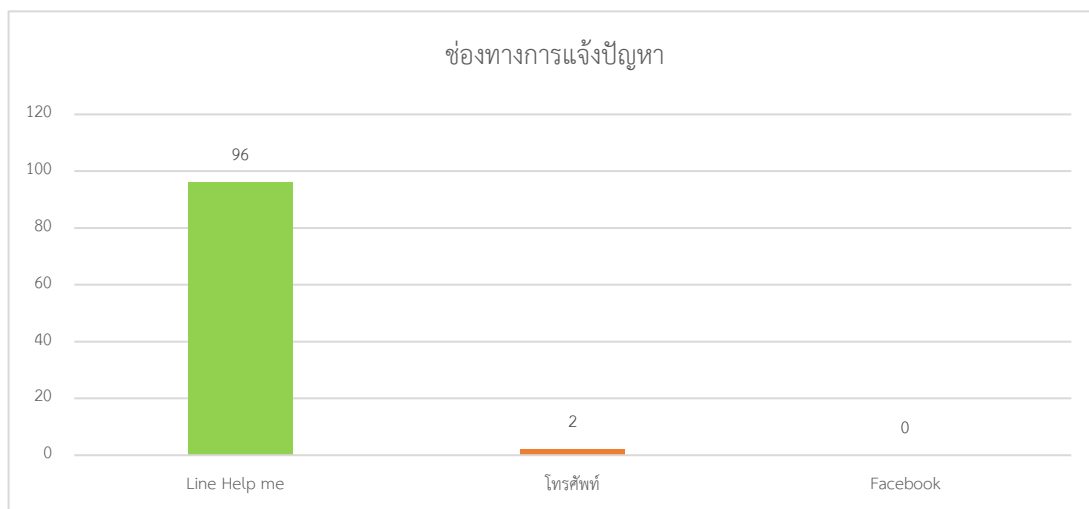

จำนวนช่องทางการแจ้งปัญหา ม.ค.66	จำนวนเคส
Line Help me	96
โทรศัพท์	2
Facebook	0
รวม	98