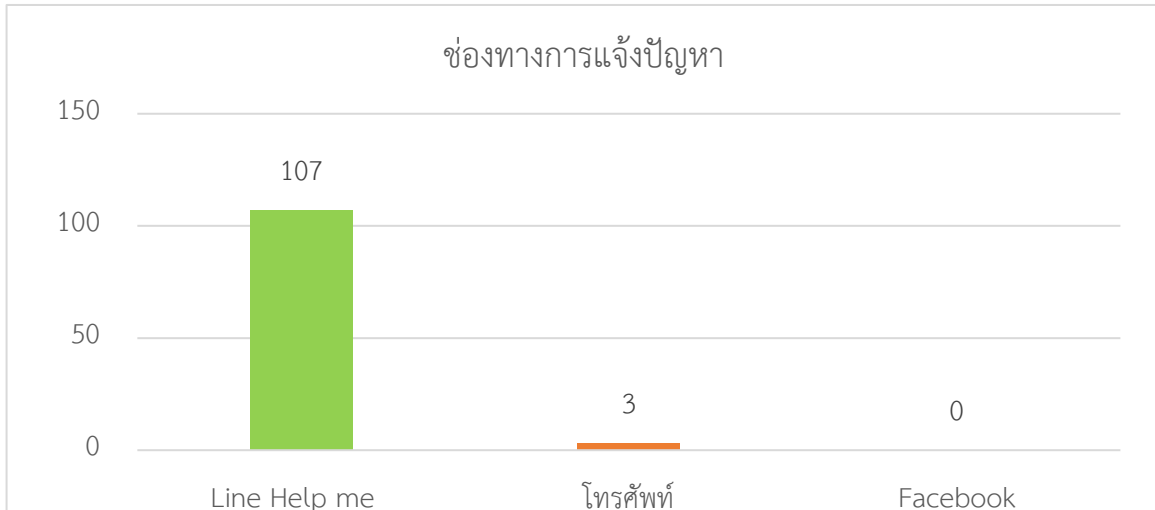

จำนวนช่องทางการแจ้งปัญหา ก.พ.66	จำนวนเคส
Line Help me	107
โทรศัพท์	3
Facebook	0
รวม	110