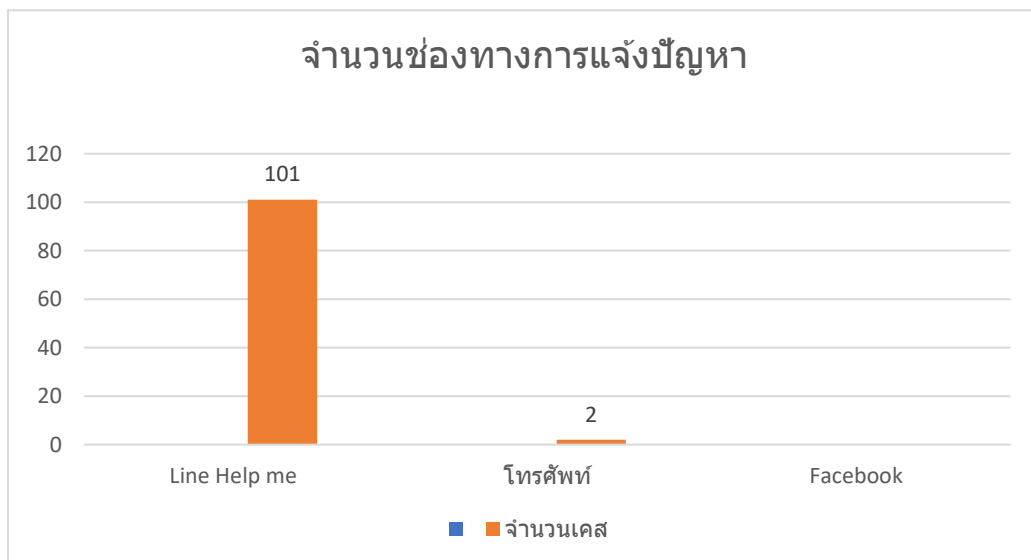

จำนวนช่องทางการแจ้งปัญหา พ.ย.65	จำนวนเคส
Line Help me	101
โทรศัพท์	2
Facebook	
รวม	103