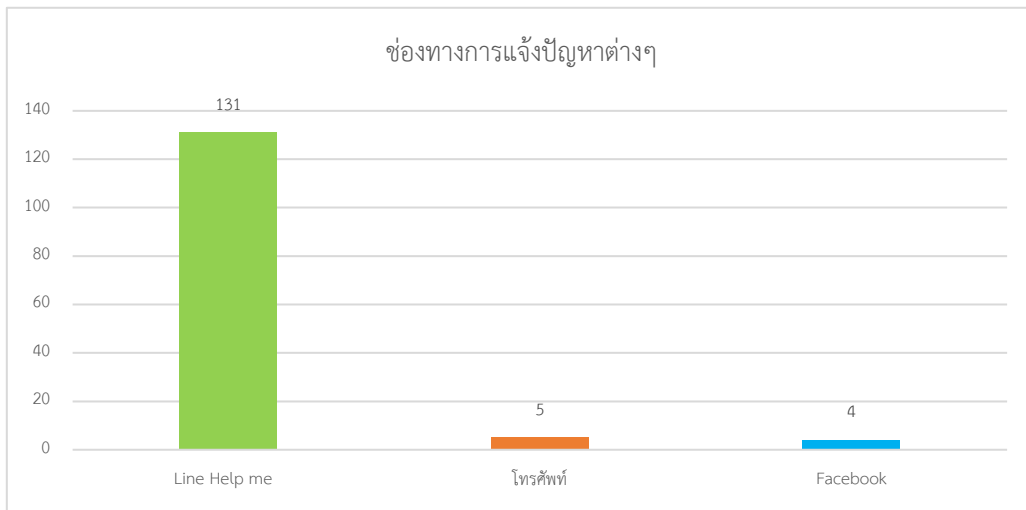

จำนวนช่องทางการแจ้งปัญหา มิ.ย.65	จำนวนเคส
Line Help me	172
โทรศัพท์	2
Facebook	0
รวม	174

จำนวนช่องทางการแจ้งปัญหา ก.ค.65	จำนวนเคส
Line Help me	118
โทรศัพท์	0
Facebook	3
รวม	121

จำนวนช่องทางการแจ้งปัญหา ส.ค.65	จำนวนเคส
Line Help me	131
โทรศัพท์	5
Facebook	4
รวม	140