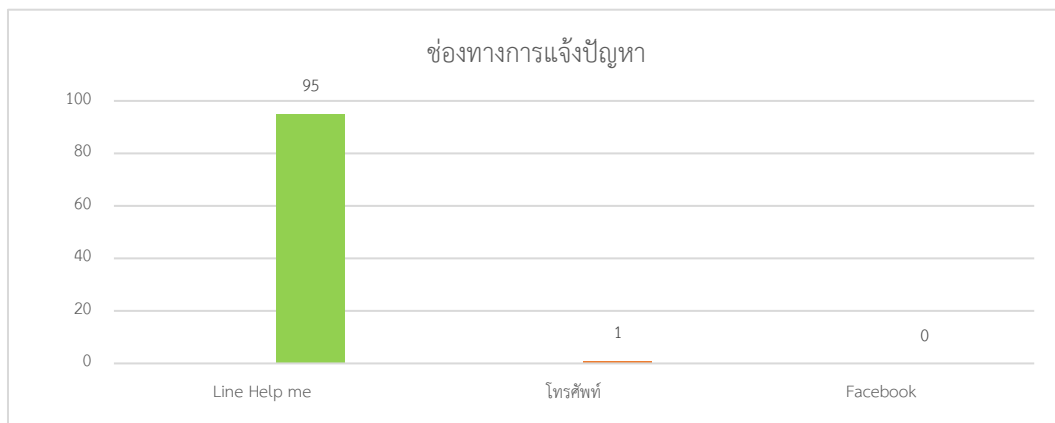

จำนวนช่องทางการแจ้งปัญหา เม.ย.66	จำนวนเคส
Line Help me	95
โทรศัพท์	1
Facebook	0
รวม	96