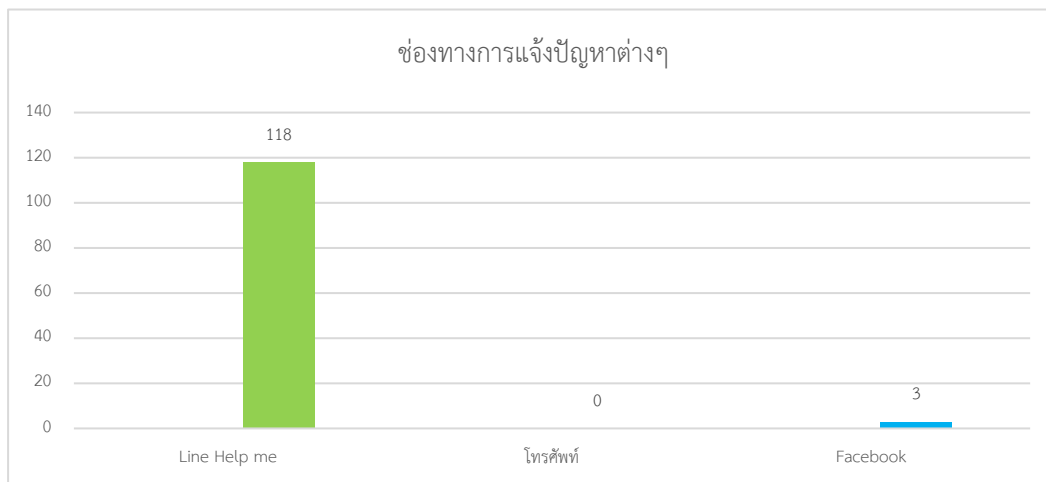

จำนวนช่องทางการแจ้งปัญหา มิ.ย.65	จำนวนเคส
Line Help me	172
โทรศัพท์	2
Facebook	0
รวม	174

จำนวนช่องทางการแจ้งปัญหา ก.ค.65	จำนวนเคส
Line Help me	118
โทรศัพท์	0
Facebook	3
รวม	121

จำนวนช่องทางการแจ้งปัญหา ส.ค.65	จำนวนเคส
Line Help me	131
โทรศัพท์	5
Facebook	4
รวม	140