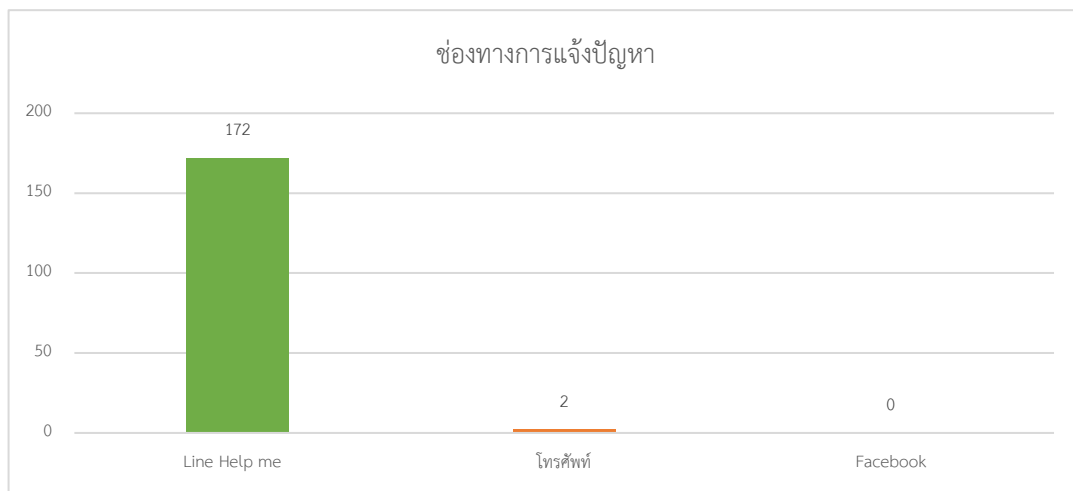

จำนวนช่องทางการแจ้งปัญหา มิ.ย.65	จำนวนเคส
Line Help me	172
โทรศัพท์	2
Facebook	0
รวม	174

จำนวนช่องทางการแจ้งปัญหา ก.ค.65	จำนวนเคส
Line Help me	118
โทรศัพท์	0
Facebook	3
รวม	121

จำนวนช่องทางการแจ้งปัญหา ส.ค.65	จำนวนเคส
Line Help me	131
โทรศัพท์	5
Facebook	4
รวม	140