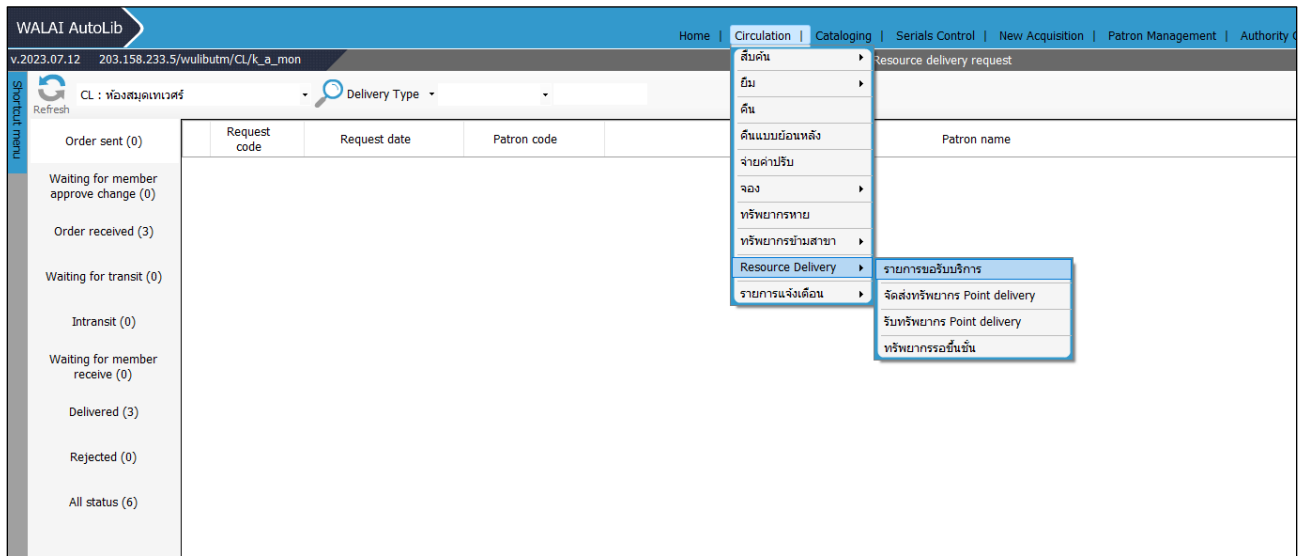

ระบบห้องสมุดอัตโนมัติห้องสมุด มีระบบบริการ Resource Delivery (RD)
ตามจุดให้บริการให้บริการแต่ละศูนย์และสามารถใช้ทั้งยืมระหว่างห้องสมุด ทั้ง 4 ศูนย์

ระบบห้องสมุดอัตโนมัติห้องสมุด Walai AutoLib

1. ระบบบริการยืม- คืน (Circulation) >> บริการจัดส่งทรัพยากร Resource Delivery (RD) >>

เมนู รายการขอรับบริการ

2. ระบบบริการยืม- คืน (Circulation) >> บริการจัดส่งทรัพยากร Resource Delivery (RD) >>

เมนู จัดส่งทรัพยากร Point Delivery

3. ระบบบริการยืม-คืน (Circulation) >> บริการจัดส่งทรัพยากร Resource Delivery (RD) >> เมนู รับส่งทรัพยากร Point Delivery