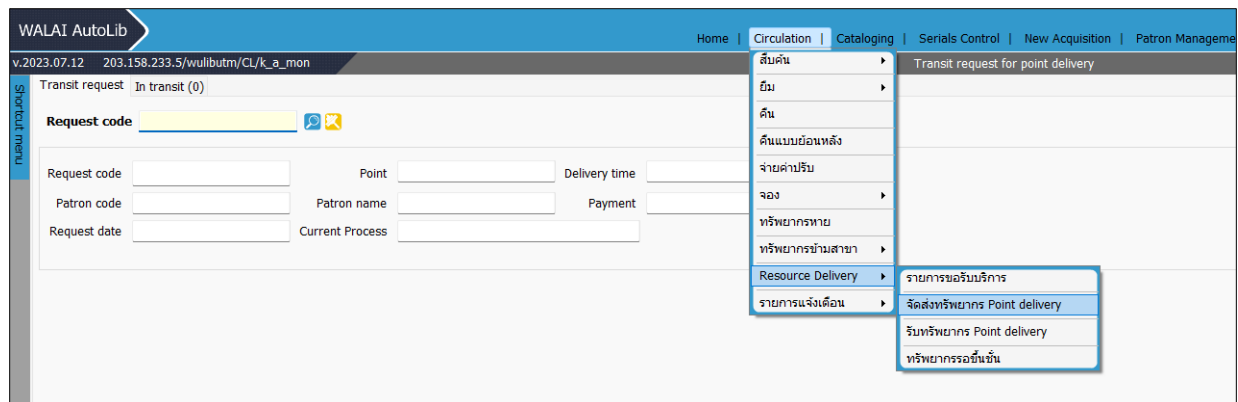

ระบบห้องสมุดอัตโนมัติห้องสมุด มีระบบบริการ Resource Delivery (RD)
ตามจุดให้บริการให้บริการแต่ละศูนย์และสามารถใช้ทั้งยืมระหว่างห้องสมุด ทั้ง 4 ศูนย์

ระบบห้องสมุดอัตโนมัติห้องสมุด Walai AutoLib

1. ระบบบริการยืม- คืน (Circulation) >> บริการจัดส่งทรัพยากร Resource Delivery (RD) >>

เมนู รายการขอรับบริการ

2. ระบบบริการยืม- คืน (Circulation) >> บริการจัดส่งทรัพยากร Resource Delivery (RD) >>

เมนู จัดส่งทรัพยากร Point Delivery

3. ระบบบริการยืม-คืน (Circulation) >> บริการจัดส่งทรัพยากร Resource Delivery (RD) >> เมนู รับส่งทรัพยากร Point Delivery