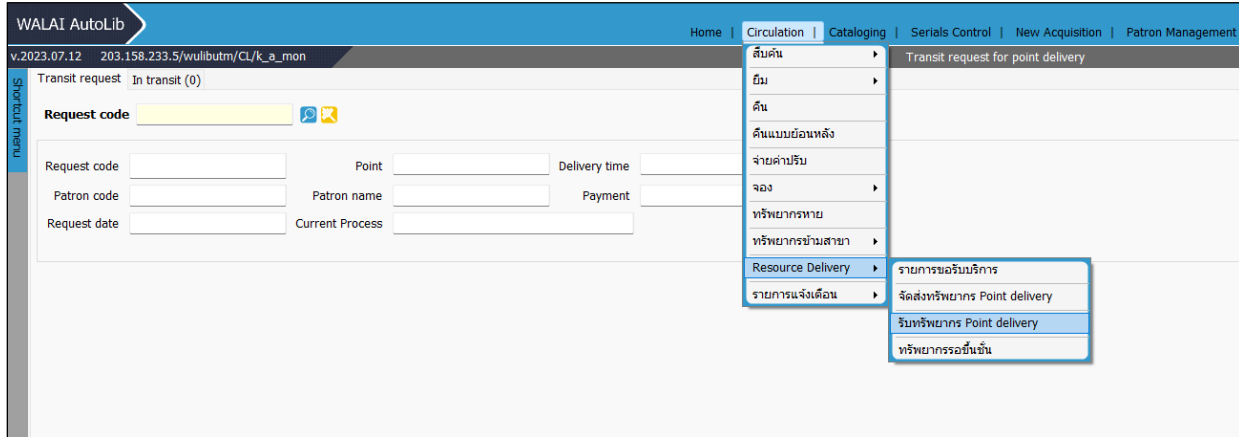

ระบบห้องสมุดอัตโนมัติห้องสมุด มีระบบบริการ Resource Delivery (RD)
ตามจุดให้บริการให้บริการแต่ละศูนย์และสามารถใช้ทั้งยืมระหว่างห้องสมุด ทั้ง 4 ศูนย์

ระบบห้องสมุดอัตโนมัติห้องสมุด Walai AutoLib

1. ระบบบริการยืม- คืน (Circulation) >> บริการจัดส่งทรัพยากร Resource Delivery (RD) >>

เมนู รายการขอรับบริการ

2. ระบบบริการยืม- คืน (Circulation) >> บริการจัดส่งทรัพยากร Resource Delivery (RD) >>

เมนู จัดส่งทรัพยากร Point Delivery

3. ระบบบริการยืม-คืน (Circulation) >> บริการจัดส่งทรัพยากร Resource Delivery (RD) >> เมนู รับส่งทรัพยากร Point Delivery

4. ระบบบริการยืม-คืน (Circulation) >> บริการจัดส่งทรัพยากร Resource Delivery (RD) >> ทรัพยากรขึ้นชั้น แสดงรายการทรัพยากร Resource Delivery