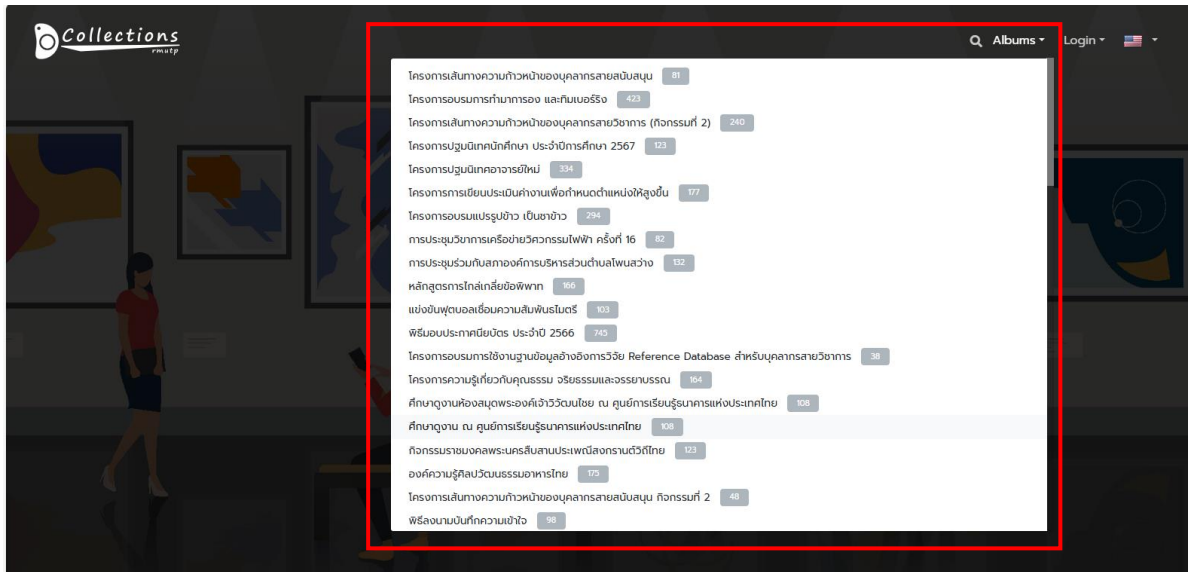

คู่มือการใช้งานระบบคลังภาพดิจิทัล (RMUTP Digital Collections)

เข้าเว็บไซต์ระบบคลังภาพดิจิทัล (Rmutp digital collections) <https://dc.rmutp.ac.th/>

คลิก ลงทะเบียน (Login) ด้วย RMUTP Passport

จากนั้นคลิก ค้นหา (Search) โดยพิมพ์ชื่อโครงการ กิจกรรม หรือ สถานที่ เพื่อค้นหาอัลบั้มรูปภาพ

หรือคลิก อัลบั้ม (Albums) เพื่อเลือกหาอัลบั้มตามชื่อโครงการหรือกิจกรรมต่างๆ ได้ตามที่ต้องการ

ต้องการดาวน์โหลดรูปภาพทั้งหมด คลิก ด้านบนขวา เลือกขนาดของรูปภาพ

ถ้าต้องการดาวน์โหลดเฉพาะบางรูป ให้เลือกรูปที่ต้องการ จากนั้น คลิก ด้านบนขวา เลือกขนาดของรูปภาพ

หมายเหตุ : การดาวน์โหลดรูปภาพผ่านระบบคลังภาพดิจิทัล ผู้ใช้งานที่ Login โดยใช้ RMUTP Passport สามารถดาวน์โหลดไฟล์รูปภาพได้ทั้งหมด และสำหรับผู้ที่ไม่ได้ Login ดาวน์โหลดได้ครั้งละ 1 รูปภาพ