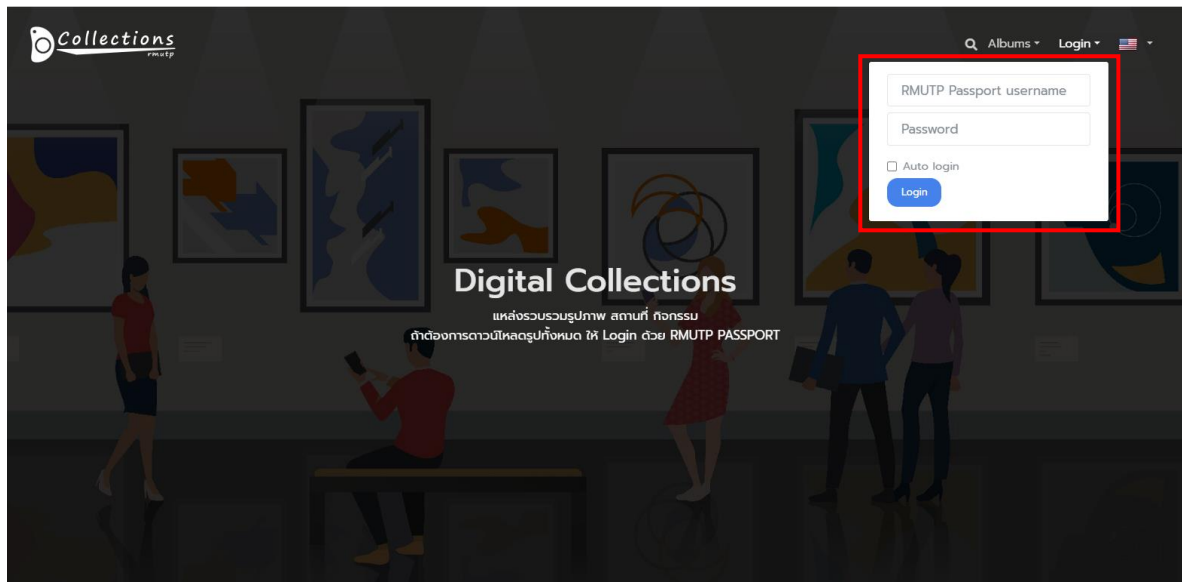

คู่มือการใช้งานระบบคลังภาพดิจิทัล (RMUTP Digital Collections)

เข้าเว็บไซต์ระบบคลังภาพดิจิทัล (Rmutp digital collections) <https://dc.rmutp.ac.th/>

คลิก ลงทะเบียน (Login) ด้วย RMUTP Passport

จากนั้นคลิก ค้นหา (Search) โดยพิมพ์ชื่อโครงการ กิจกรรม หรือ สถานที่ เพื่อค้นหาอัลบั้มรูปภาพ

หมายเหตุ : การดาวน์โหลดรูปภาพผ่านระบบคลังภาพดิจิทัล ผู้ใช้งานที่ Login โดยใช้ RMUTP Passport สามารถดาวน์โหลดไฟล์รูปภาพได้ทั้งหมด และสำหรับผู้ที่ไม่ได้ Login ดาวน์โหลดได้ครั้งละ 1 รูปภาพ