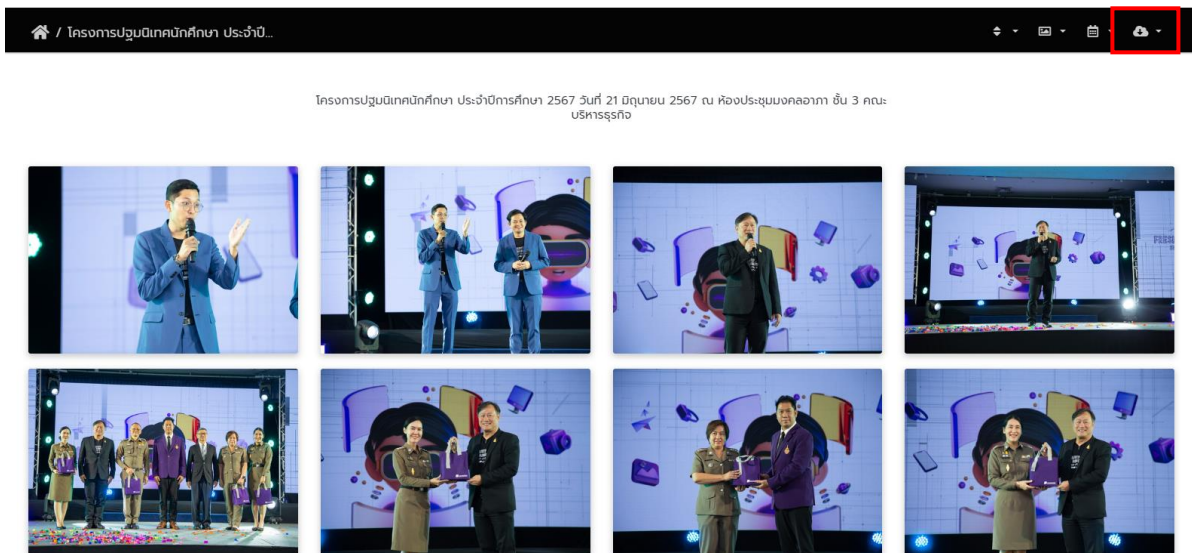

ต้องการดาวน์โหลดรูปภาพทั้งหมด คลิก ด้านบนขวา เลือกขนาดของรูปภาพ